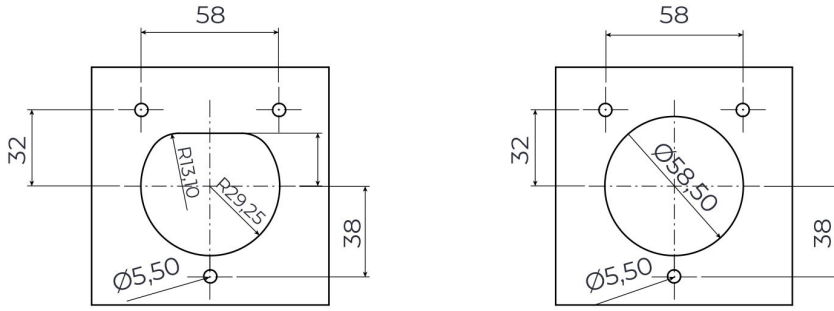

3 Noktadan Montajlı Pano Prizi

Ürün Kodu : BEV-5016-4310

Barkod : -

Faz : Trifaze

IP Sınıfı : IP65

Amper : 16A

Gram : -

Kutu : 1

Koli : 1

TRİFAZE

MONTAJ DELİK ÖLÇÜLERİ

Şekil A

Şekil B