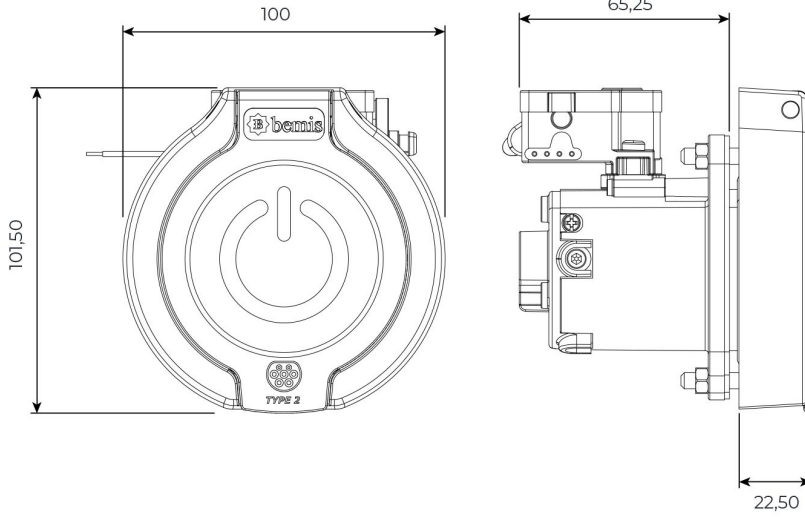

## 3 Noktadan Montajlı Pano Prizi

Ürün Kodu : BEV-5016-4310

Barkod : -

Faz : Trifaze

IP Sınıfı : IP65

Amper : 16A

Gram : -

Kutu : 1

## MONTAJ DELİK ÖLÇÜLERİ

Şekil A

Şekil B