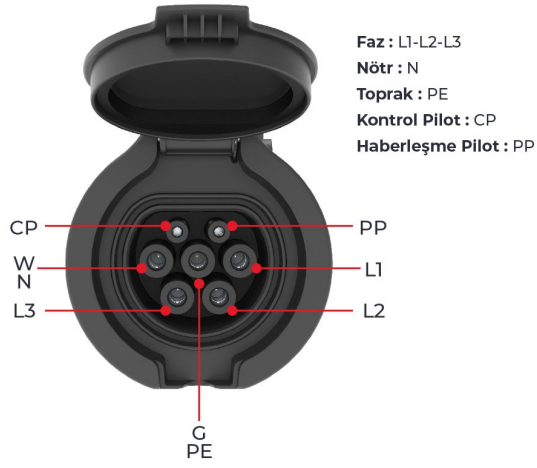

3 Noktadan Montajlı Pano Prizi

Ürün Kodu : BEV-5016-4310

Barkod : -

Faz : Trifaze

IP Sınıfı : IP65

Amper : 16A

Gram : -

Kutu : 1

Koli : 1

TRİFAZE

MONTAJ DELİK ÖLÇÜLERİ

Şekil A

Şekil B