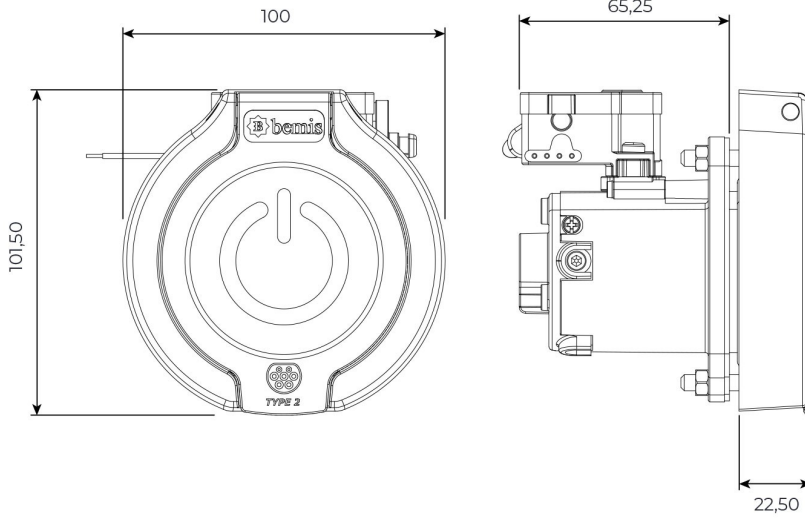

3 Noktadan Montajlı Pano Prizi

Ürün Kodu : BEV-5016-4310

Barkod : -

Faz : Trifaze

IP Sınıfı : IP65

Amper : 16A

Gram : -

Kutu : 1

Koli : 1

TRİFAZE

MONTAJ DELİK ÖLÇÜLERİ

Şekil A

Şekil B