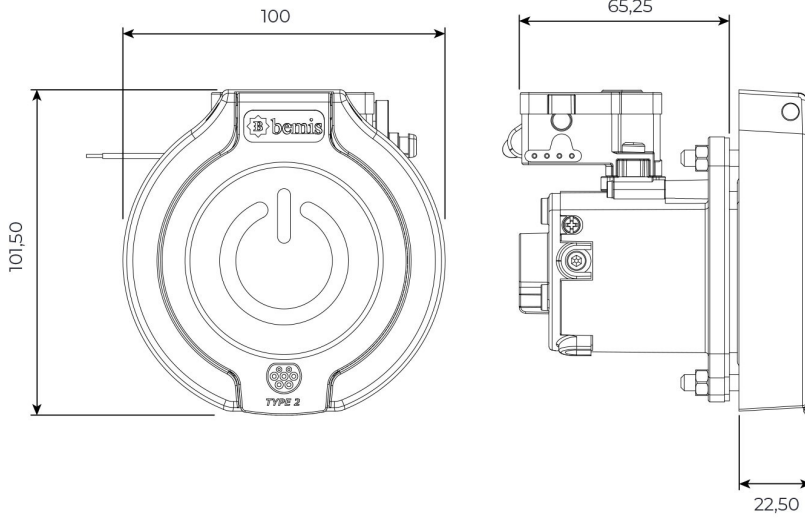

3 Noktadan Montajlı Pano Prizi

Ürün Kodu : BEV-5032-4310

Barkod : -

Faz : Trifaze

IP Sınıfı : IP65

Amper : 32A

Gram : -

Kutu : 1

Koli : 1

TRİFAZE

MONTAJ DELİK ÖLÇÜLERİ

Şekil A

Şekil B