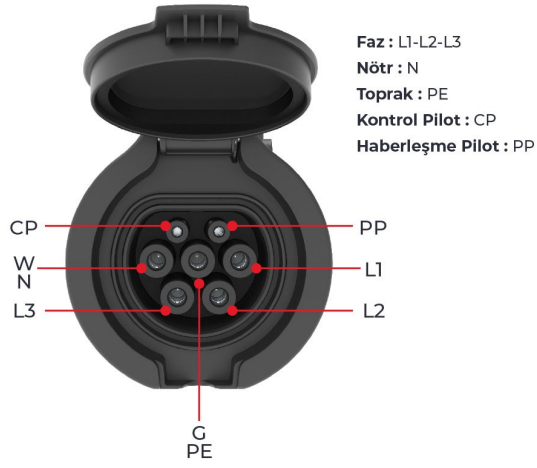

3 Noktadan Montajlı Pano Prizi

Ürün Kodu : BEV-5032-4310

Barkod : -

Faz : Trifaze

IP Sınıfı : IP65

Amper : 32A

Gram : -

Kutu : 1

Koli : 1

TRİFAZE

MONTAJ DELİK ÖLÇÜLERİ

Şekil A

Şekil B