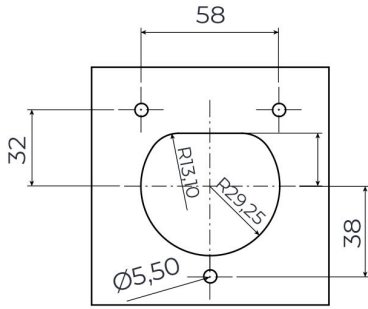

## 3 Noktadan Montajlı Pano Prizi

Ürün Kodu : BEV-5032-4310

Barkod : -

Faz : Trifaze

IP Sınıfı : IP65

Amper : 32A

Gram : -

Kutu : 1

## MONTAJ DELİK ÖLÇÜLERİ

Şekil A

Şekil B