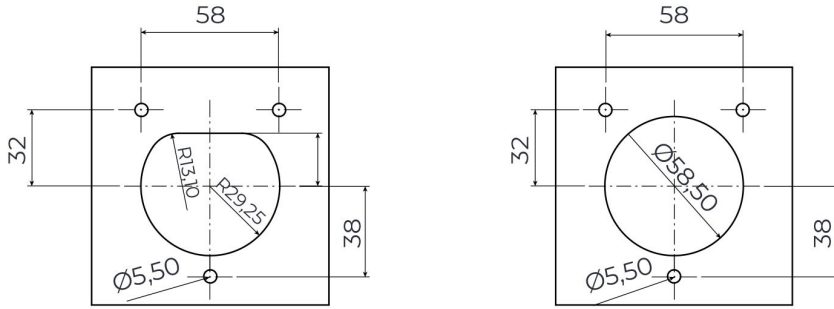

3 Noktadan Montajlı Pano Prizi

Ürün Kodu : BEV-5032-4310

Barkod : -

Faz : Trifaze

IP Sınıfı : IP65

Amper : 32A

Gram : -

Kutu : 1

Koli : 1

TRİFAZE

MONTAJ DELİK ÖLÇÜLERİ

Şekil A

Şekil B