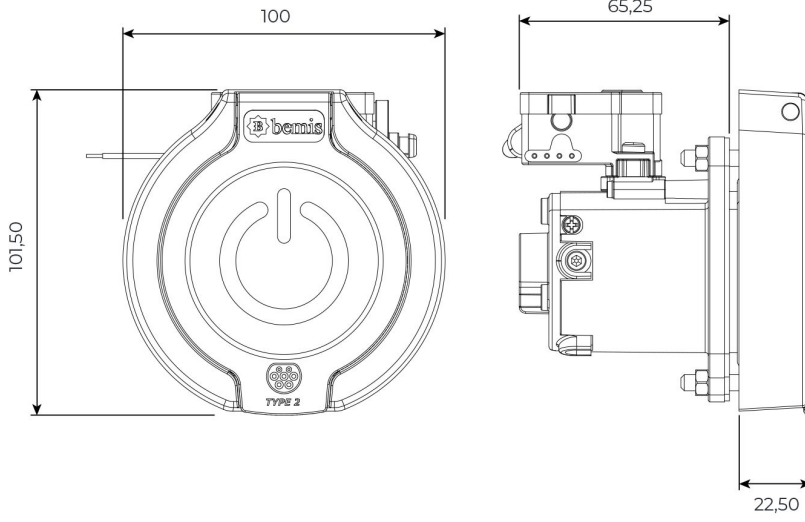

## 3 Noktadan Montajlı Pano Prizi

Ürün Kodu : BEV-5032-4310

Barkod : -

Faz : Trifaze

IP Sınıfı : IP65

Amper : 32A

Gram : -

Kutu : 1

## MONTAJ DELİK ÖLÇÜLERİ

Şekil A

Şekil B