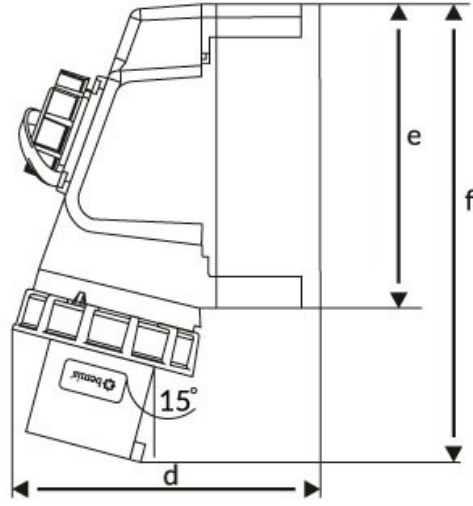

90° Eğik Makine Prizli Duvar Fişli

Ürün Kodu :	BC1-3303-7238
Barkod :	8698523911631
IP Sınıfı :	IP67
Amper :	3/32A
Volt :	110V-150V
Hertz :	50Hz - 60Hz
Kutup :	2P+E
Gövde Malzemesi :	Polyamid 6
İletken Malzemesi :	MS 58
Gram :	508
Kutu :	1
Koli :	18

Ölçüler / Dimensions (mm)

a	113	e	131
b	82	f	199
c	91	g	
d	149	h	