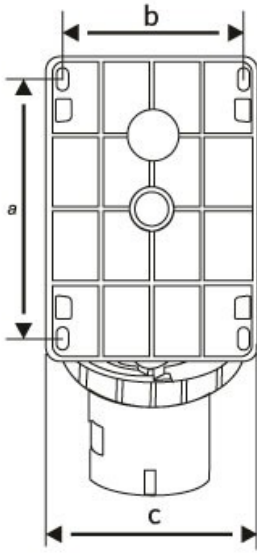

90° Eğik Makine Prizli Duvar Fişli

Ürün Kodu :	BC1-3303-7238
Barkod :	8698523911631
IP Sınıfı :	IP67
Amper :	3/32A
Volt :	110V-150V
Hertz :	50Hz - 60Hz
Kutup :	2P+E
Gövde Malzemesi :	Polyamid 6
İletken Malzemesi :	MS 58
Gram :	508
Kutu :	1
Koli :	18

Ölçüler / Dimensions (mm)

a	113	e	131
b	82	f	199
c	91	g	
d	149	h	