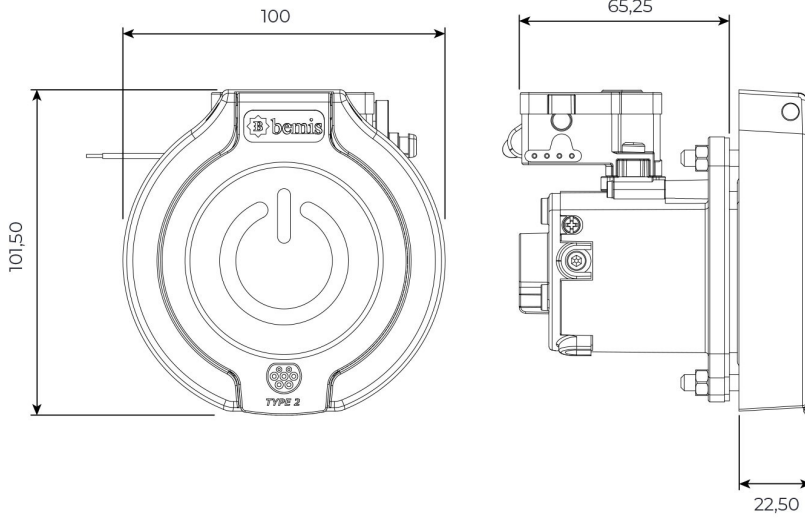

3 Noktadan Montajlı Pano Prizi

Ürün Kodu : BEV-5063-4310

Barkod : -

Faz : Trifaze

IP Sınıfı : IP65

Amper : 63A

Gram : -

Kutu : 1

Koli : 1

TRİFAZE

MONTAJ DELİK ÖLÇÜLERİ

Şekil A

Şekil B