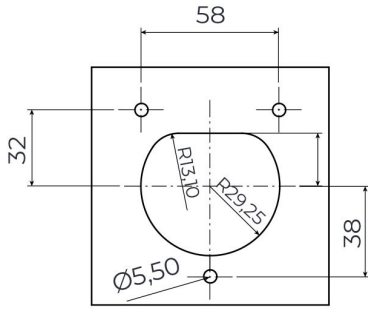

3 Noktadan Montajlı Pano Prizi

Ürün Kodu : BEV-5063-4310

Barkod : -

Faz : Trifaze

IP Sınıfı : IP65

Amper : 63A

Gram : -

Kutu : 1

Koli : 1

TRİFAZE

MONTAJ DELİK ÖLÇÜLERİ

Şekil A

Şekil B