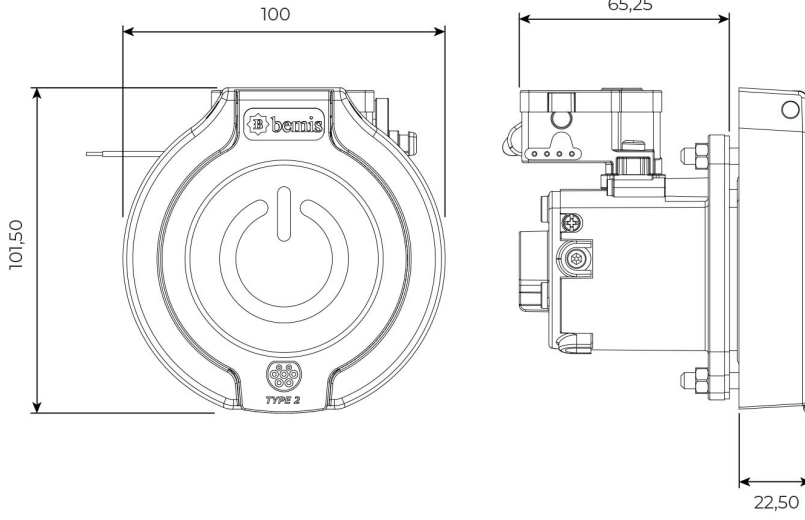

## 3 Noktadan Montajlı Pano Prizi

Ürün Kodu : BEV-5063-4310

Barkod : -

Faz : Trifaze

IP Sınıfı : IP65

Amper : 63A

Gram : -

Kutu : 1

## MONTAJ DELİK ÖLÇÜLERİ

Şekil A

Şekil B