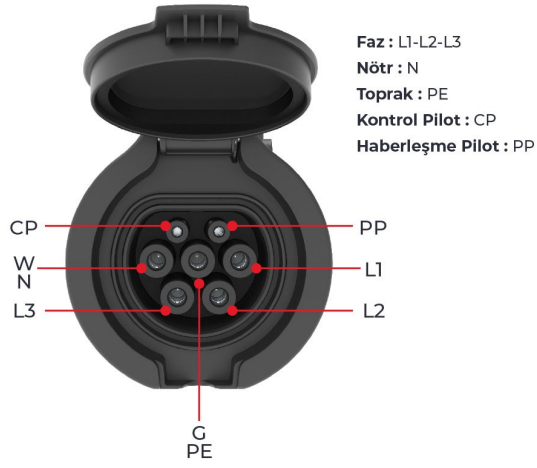

3 Noktadan Montajlı Pano Prizi

Ürün Kodu : BEV-5063-4310

Barkod : -

Faz : Trifaze

IP Sınıfı : IP65

Amper : 63A

Gram : -

Kutu : 1

Koli : 1

TRİFAZE

MONTAJ DELİK ÖLÇÜLERİ

Şekil A

Şekil B