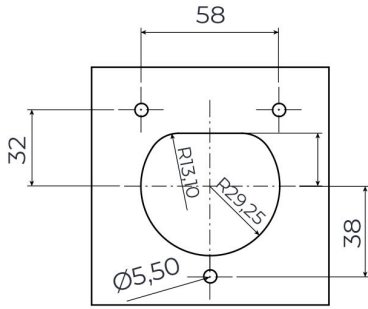

## 3 Noktadan Montajlı Pano Prizi

Ürün Kodu : BEV-5063-4310

Barkod : -

Faz : Trifaze

IP Sınıfı : IP65

Amper : 63A

Gram : -

Kutu : 1

## MONTAJ DELİK ÖLÇÜLERİ

Şekil A

Şekil B