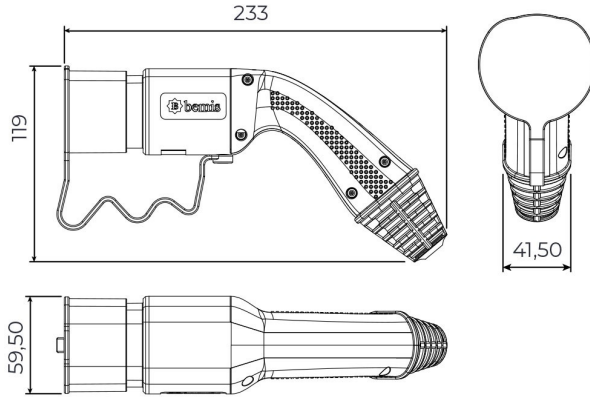

Kablolu Şarj Seti

Ürün Kodu :	BEV-3020-1205
Barkod :	-
Faz :	Monofaze
IP Sınıfı :	IP54
Amper :	20A
Kablo Seçeneği :	5m. Kablolu
Gram :	-
Kutu :	1
Koli :	1

Fiş

UZATMA PRİZ