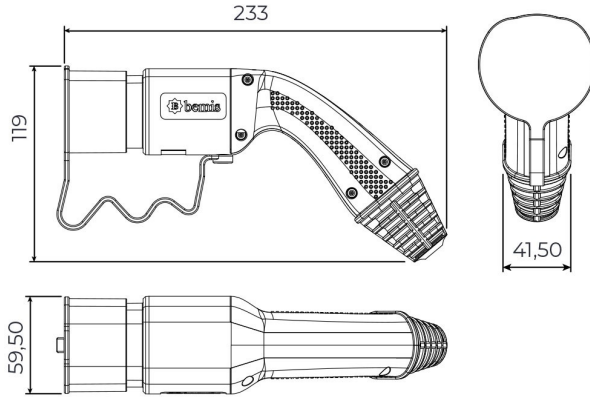

## Kablolu Şarj Seti

Ürün Kodu : BEV-3020-1205  
Barkod : -  
Faz : Monofaze  
IP Sınıfı : IP54  
Amper : 20A  
Kablo Seçeneği : 5m. Kablolu  
Gram : -  
Kutu : 1  
Koli : 1