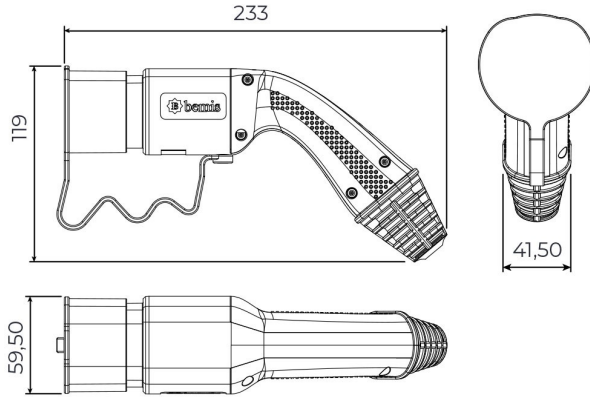

Kablolu Şarj Seti

Ürün Kodu : BEV-3020-1208
Barkod : -
Faz : Monofaze
IP Sınıfı : IP54
Amper : 20A
Kablo Seçeneği : 8m. Kablolu
Gram : -
Kutu : 1
Koli : 1

Fiş

UZATMA PRİZ