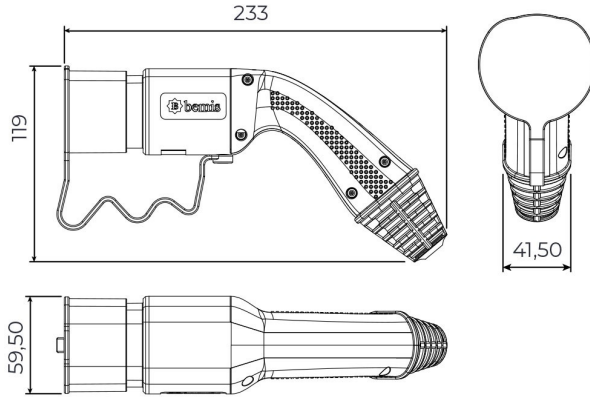

Kablolu Şarj Seti

Ürün Kodu :	BEV-3020-1208
Barkod :	-
Faz :	Monofaze
IP Sınıfı :	IP54
Amper :	20A
Kablo Seçeneği :	8m. Kablolu
Gram :	-
Kutu :	1
Koli :	1

Fiş

UZATMA PRİZ