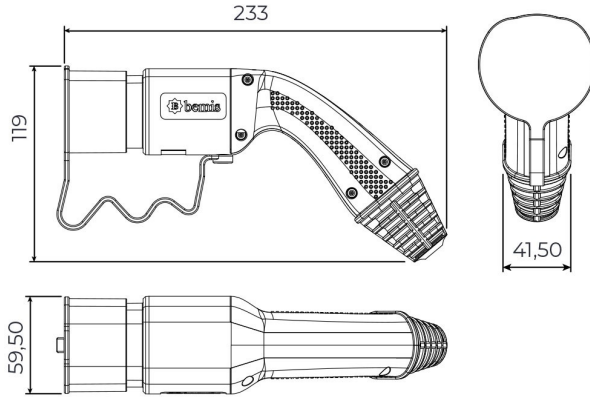

Kablolu Şarj Seti

Ürün Kodu :	BEV-3032-1205
Barkod :	-
Faz :	Monofaze
IP Sınıfı :	IP54
Amper :	32A
Kablo Seçeneği :	5m. Kablolu
Gram :	-
Kutu :	1
Koli :	1

Fiş

UZATMA PRİZ