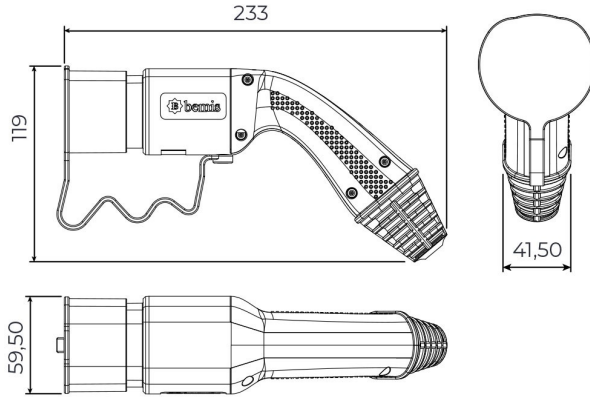

Kablolu Şarj Seti

Ürün Kodu : BEV-3032-1208
Barkod : -
Faz : Monofaze
IP Sınıfı : IP54
Amper : 32A
Kablo Seçeneği : 8m. Kablolu
Gram : -
Kutu : 1
Koli : 1

Fiş

UZATMA PRİZ