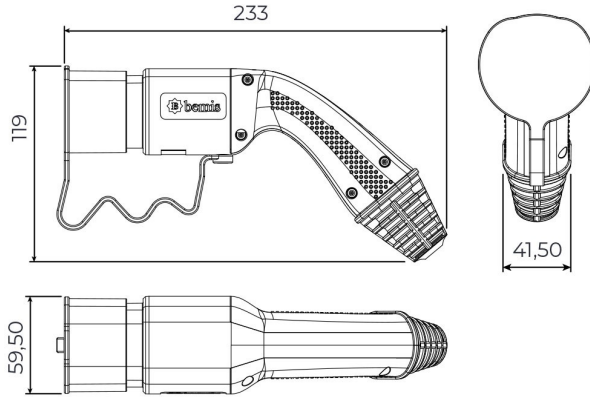

Kablolu Şarj Seti

Ürün Kodu :	BEV-5020-1205
Barkod :	-
Faz :	Trifaze
IP Sınıfı :	IP54
Amper :	20A
Kablo Seçeneği :	5m. Kablolu
Gram :	-
Kutu :	1
Koli :	1

Fiş

UZATMA PRİZ