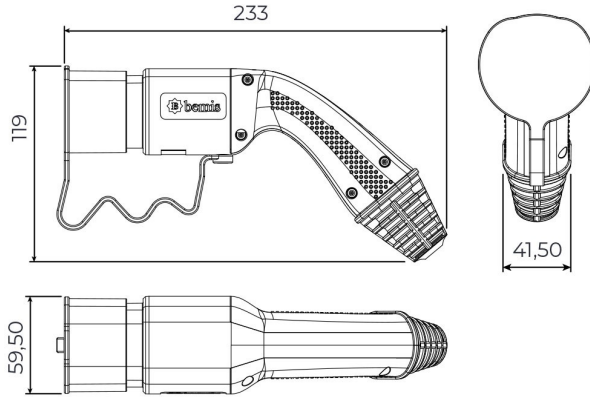

## Kablolu Şarj Seti

Ürün Kodu :	BEV-5020-1205
Barkod :	-
Faz :	Trifaze
IP Sınıfı :	IP54
Amper :	20A
Kablo Seçeneği :	5m. Kablolu
Gram :	-
Kutu :	1
Koli :	1