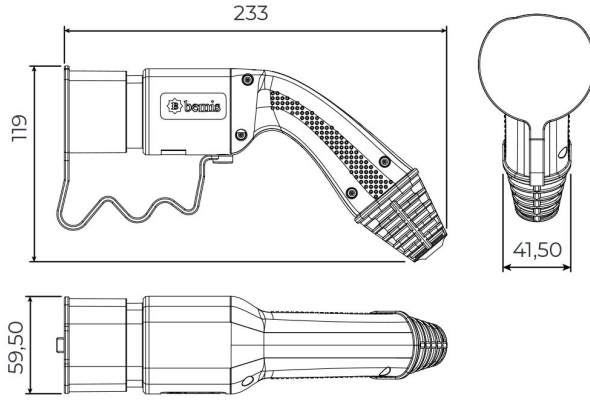

Kablolu Şarj Seti

Ürün Kodu :	BEV-5020-1208
Barkod :	-
Faz :	Trifaze
IP Sınıfı :	IP54
Amper :	20A
Kablo Seçeneği :	8m. Kablolu
Gram :	-
Kutu :	1
Koli :	1

Fiş

UZATMA PRİZ