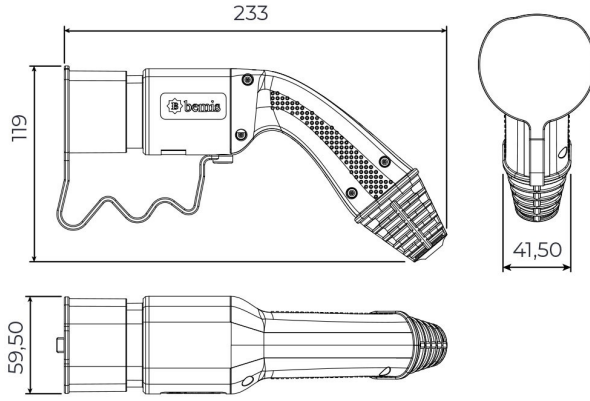

Kablolu Şarj Seti

Ürün Kodu :	BEV-5020-1208
Barkod :	-
Faz :	Trifaze
IP Sınıfı :	IP54
Amper :	20A
Kablo Seçeneği :	8m. Kablolu
Gram :	-
Kutu :	1
Koli :	1

Fiş

UZATMA PRİZ