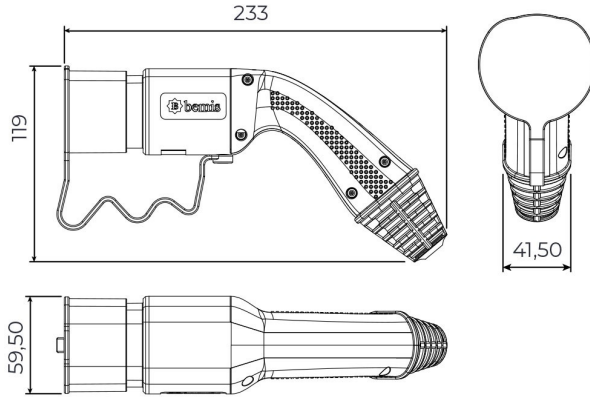

Kablolu Şarj Seti

Ürün Kodu :	BEV-5032-1205
Barkod :	-
Faz :	Trifaze
IP Sınıfı :	IP54
Amper :	32A
Kablo Seçeneği :	5m. Kablolu
Gram :	-
Kutu :	1
Koli :	1

Fiş

UZATMA PRİZ