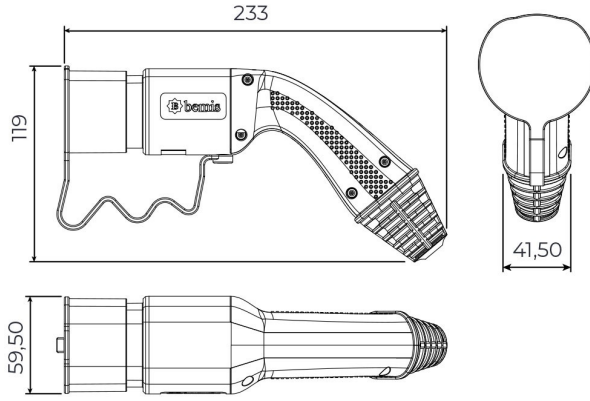

Kablolu Şarj Seti

Ürün Kodu :	BEV-5032-1205
Barkod :	-
Faz :	Trifaze
IP Sınıfı :	IP54
Amper :	32A
Kablo Seçeneği :	5m. Kablolu
Gram :	-
Kutu :	1
Koli :	1

Fiş

UZATMA PRİZ