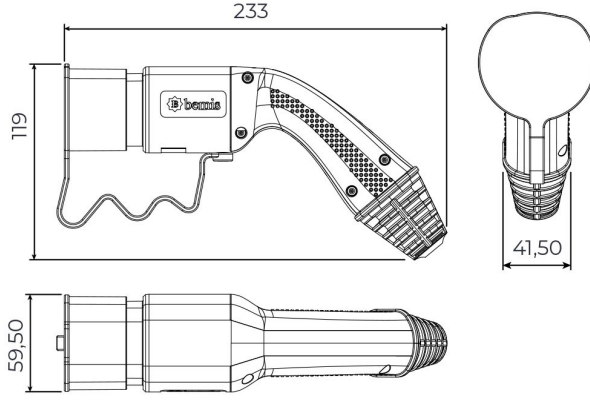

Kablolu Şarj Seti

Ürün Kodu :	BEV-5032-1208
Barkod :	-
Faz :	Trifaze
IP Sınıfı :	IP54
Amper :	32A
Kablo Seçeneği :	8m. Kablolu
Gram :	-
Kutu :	1
Koli :	1

Fiş

UZATMA PRİZ