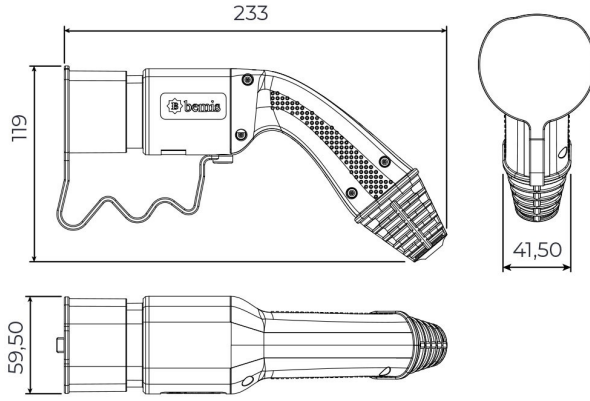

Kablolu Şarj Seti

Ürün Kodu :	BEV-5032-1208
Barkod :	-
Faz :	Trifaze
IP Sınıfı :	IP54
Amper :	32A
Kablo Seçeneği :	8m. Kablolu
Gram :	-
Kutu :	1
Koli :	1

Fiş

UZATMA PRİZ