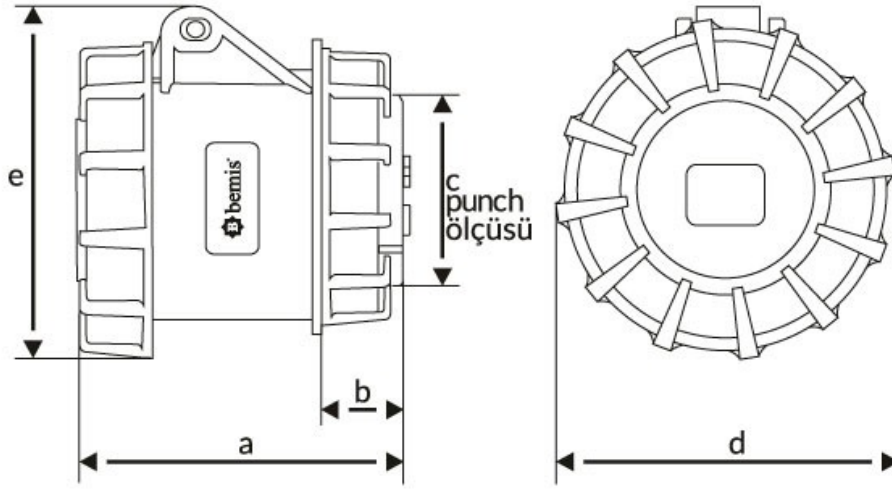

Somunlu Priz

Ürün Kodu :	BC1-3303-7440
Barkod :	8698523900314
IP Sınıfı :	IP67
Amper :	3/32A
Volt :	110V-150V
Hertz :	50Hz - 60Hz
Kutup :	2P+E
Gövde Malzemesi :	Polyamid 6
İletken Malzemesi :	MS 58
Gram :	233
Kutu :	4
Koli :	72

Ölçüler / Dimensions (mm)

a	89	e	103
b	16	f	
c	70	g	
d	100	h	