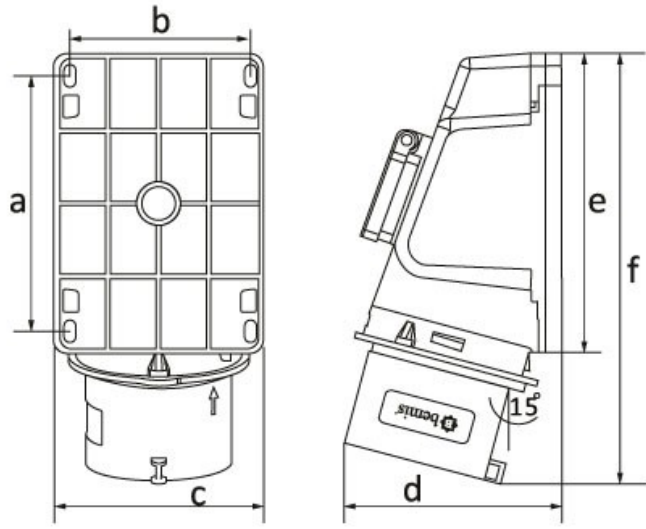

90° Eğik P. Prizli Duvar Fiş

Ürün Kodu :	BC1-3403-2238
Barkod :	8698523911532
IP Sınıfı :	IP44
Amper :	32A
Volt :	220V-250V
Hertz :	50Hz - 60Hz
Kutup :	2P+E
Gövde Malzemesi :	Polyamid 6
İletken Malzemesi :	MS 58
Gram :	330
Kutu :	3
Koli :	36

Ölçüler / Dimensions (mm)

a	113	e	131
b	82	f	187
c	91	g	
d	130	h	