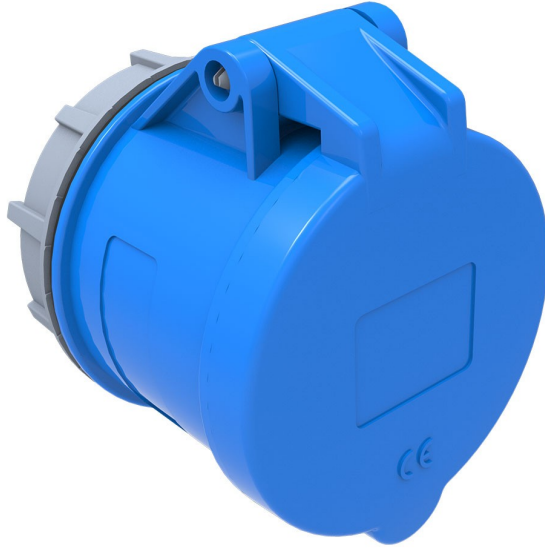

## Somunlu Priz

Ürün Kodu :	BC1-3403-2440
Barkod :	8698523900437
IP Sınıfı :	IP44
Amper :	32A
Volt :	220V-250V
Hertz :	50Hz - 60Hz
Kutup :	2P+E
Gövde Malzemesi :	Polyamid 6
İletken Malzemesi :	MS 58
Gram :	194,4
Kutu :	8
Koli :	96

**Ölçüler / Dimensions (mm)**

a	80	e	
b	68	f	
c	15	g	
dø	70	h	

**CEE NORM SOMUNLU PANO FİŞ ve PRİZLER İÇİN  
UYGULANACAK PUNCH DELİK ÖLÇÜLERİ**

**PRİZİN SIKILACAĞI SACIN KALINLIĞI  
3mm - 5mm ARASINDA İSE  
UYGULANACAK DELİK**

**PRİZİN SIKILACAĞI SACIN KALINLIĞI  
1mm - 2,9mm ARASINDA İSE  
UYGULANACAK DELİK**