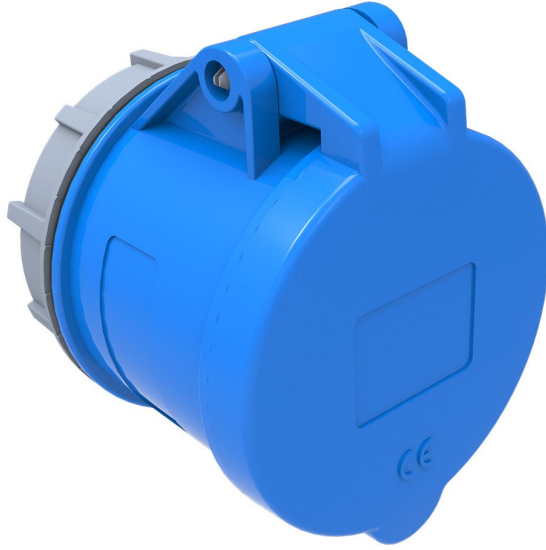

Somunlu Priz

Ürün Kodu :	BC1-3403-2440
Barkod :	8698523900437
IP Sınıfı :	IP44
Amper :	32A
Volt :	220V-250V
Hertz :	50Hz - 60Hz
Kutup :	2P+E
Gövde Malzemesi :	Polyamid 6
İletken Malzemesi :	MS 58
Gram :	194,4
Kutu :	8
Koli :	96

Ölçüler / Dimensions (mm)

a	80	e	
b	68	f	
c	15	g	
dø	70	h	

**CEE NORM SOMUNLU PANO FİŞ ve PRİZLER İÇİN
UYGULANACAK PUNCH DELİK ÖLÇÜLERİ**

**PRİZİN SIKILACAĞI SACIN KALINLIĞI
3mm - 5mm ARASINDA İSE
UYGULANACAK DELİK**

**PRİZİN SIKILACAĞI SACIN KALINLIĞI
1mm - 2,9mm ARASINDA İSE
UYGULANACAK DELİK**