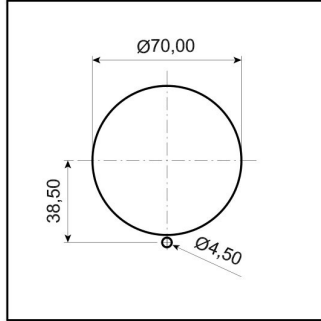

## Somunlu Priz

Ürün Kodu :	BC1-3403-2440
Barkod :	8698523900437
IP Sınıfı :	IP44
Amper :	32A
Volt :	220V-250V
Hertz :	50Hz - 60Hz
Kutup :	2P+E
Gövde Malzemesi :	Polyamid 6
İletken Malzemesi :	MS 58
Gram :	194,4
Kutu :	8
Koli :	96

**Ölçüler / Dimensions (mm)**

a	80	e	
b	68	f	
c	15	g	
dø	70	h	

**CEE NORM SOMUNLU PANO FİŞ ve PRİZLER İÇİN  
UYGULANACAK PUNCH DELİK ÖLÇÜLERİ**

**PRİZİN SIKILACAĞI SACIN KALINLIĞI  
3mm - 5mm ARASINDA İSE  
UYGULANACAK DELİK**

**PRİZİN SIKILACAĞI SACIN KALINLIĞI  
1mm - 2,9mm ARASINDA İSE  
UYGULANACAK DELİK**