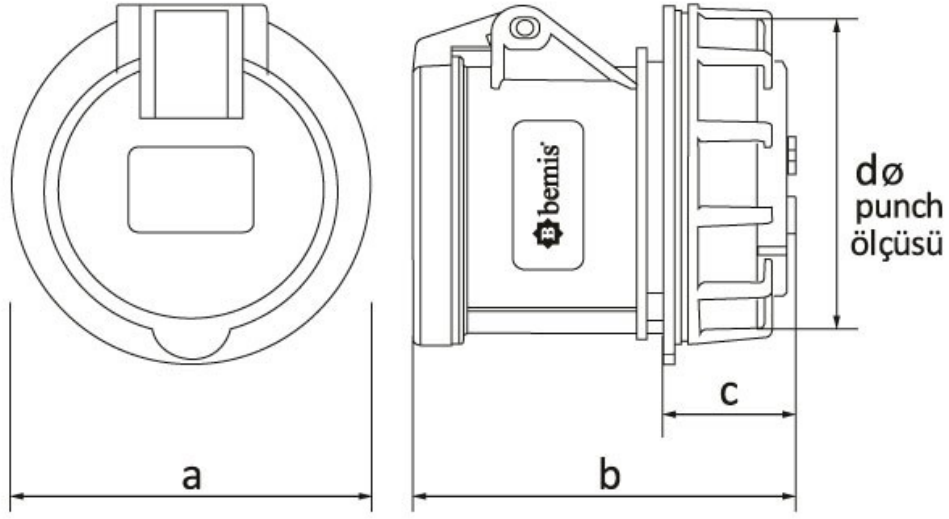

## Somunlu Priz

Ürün Kodu :	BC1-3403-2440
Barkod :	8698523900437
IP Sınıfı :	IP44
Amper :	32A
Volt :	220V-250V
Hertz :	50Hz - 60Hz
Kutup :	2P+E
Gövde Malzemesi :	Polyamid 6
İletken Malzemesi :	MS 58
Gram :	194,4
Kutu :	8
Koli :	96

**Ölçüler / Dimensions (mm)**

a	80	e	
b	68	f	
c	15	g	
dø	70	h	

**CEE NORM SOMUNLU PANO FİŞ ve PRİZLER İÇİN  
UYGULANACAK PUNCH DELİK ÖLÇÜLERİ**

**PRİZİN SIKILACAĞI SACIN KALINLIĞI  
3mm - 5mm ARASINDA İSE  
UYGULANACAK DELİK**

**PRİZİN SIKILACAĞI SACIN KALINLIĞI  
1mm - 2,9mm ARASINDA İSE  
UYGULANACAK DELİK**