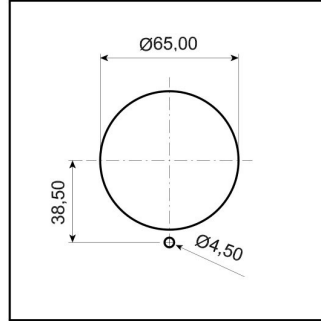

## Somunlu Priz

Ürün Kodu :	BC1-3403-2440
Barkod :	8698523900437
IP Sınıfı :	IP44
Amper :	32A
Volt :	220V-250V
Hertz :	50Hz - 60Hz
Kutup :	2P+E
Gövde Malzemesi :	Polyamid 6
İletken Malzemesi :	MS 58
Gram :	194,4
Kutu :	8
Koli :	96

**Ölçüler / Dimensions (mm)**

a	80	e	
b	68	f	
c	15	g	
dø	70	h	

**CEE NORM SOMUNLU PANO FİŞ ve PRİZLER İÇİN  
UYGULANACAK PUNCH DELİK ÖLÇÜLERİ**

**PRİZİN SIKILACAĞI SACIN KALINLIĞI  
3mm - 5mm ARASINDA İSE  
UYGULANACAK DELİK**

**PRİZİN SIKILACAĞI SACIN KALINLIĞI  
1mm - 2,9mm ARASINDA İSE  
UYGULANACAK DELİK**