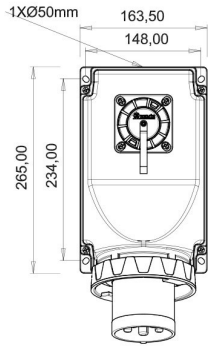

90° Eğik Pano Prizli Duvar Fişİ

Ürün Kodu :	BC1-6504-7238
Barkod :	-
IP Sınıfı :	IP67
Amper :	125A
Volt :	380V-450V
Hertz :	50Hz - 60Hz
Kutup :	3P+E
Gövde Malzemesi :	Polyamid 6
İletken Malzemesi :	MS 58
Gram :	-
Kutu :	1
Koli :	12

2XØ40mm

1XØ50mm

163,50

148,00

265,00

234,00

Ø17,00