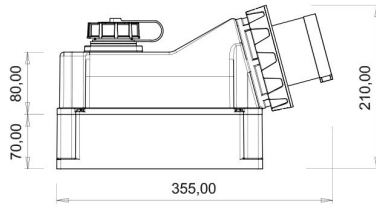

90° Eğik Pano Prizli Duvar Fişİ

Ürün Kodu :	BC1-6504-7238
Barkod :	-
IP Sınıfı :	IP67
Amper :	125A
Volt :	380V-450V
Hertz :	50Hz - 60Hz
Kutup :	3P+E
Gövde Malzemesi :	Polyamid 6
İletken Malzemesi :	MS 58
Gram :	-
Kutu :	1
Koli :	12

2XØ40mm

1XØ50mm

163,50

148,00

265,00

234,00

Ø17,00