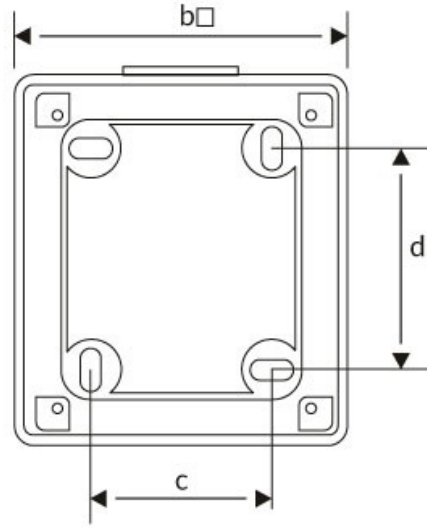

## Duvar Fiş

Ürün Kodu :	BC1-3403-7210
Barkod :	8698523911488
IP Sınıfı :	IP67
Amper :	32A
Volt :	220V-250V
Hertz :	50Hz - 60Hz
Kutup :	2P+E
Gövde Malzemesi :	Polyamid 6
İletken Malzemesi :	MS 58
Gram :	461
Kutu :	2
Koli :	24

**Ölçüler / Dimensions (mm)**

a	119	e	
b	95x95	f	
c	55	g	
d	55	h	