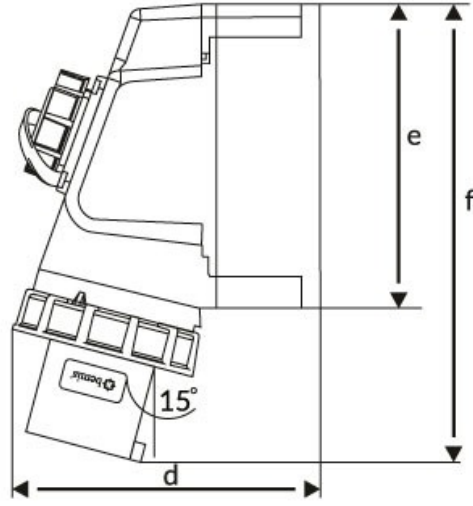

90° Eğik Mak. Prizli Duvar Fişİ

Ürün Kodu :	BC1-3403-7238
Barkod :	8698523911648
IP Sınıfı :	IP67
Amper :	32A
Volt :	220V-250V
Hertz :	50Hz - 60Hz
Kutup :	2P+E
Gövde Malzemesi :	Polyamid 6
İletken Malzemesi :	MS 58
Gram :	497
Kutu :	1
Koli :	18

Ölçüler / Dimensions (mm)

a	113	e	131
b	82	f	199
c	91	g	
d	149	h	