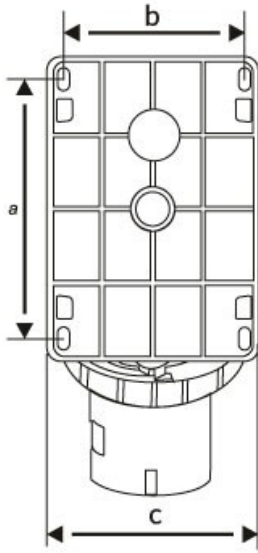

90° Eğik Mak. Prizli Duvar Fişİ

Ürün Kodu :	BC1-3403-7238
Barkod :	8698523911648
IP Sınıfı :	IP67
Amper :	32A
Volt :	220V-250V
Hertz :	50Hz - 60Hz
Kutup :	2P+E
Gövde Malzemesi :	Polyamid 6
İletken Malzemesi :	MS 58
Gram :	497
Kutu :	1
Koli :	18

Ölçüler / Dimensions (mm)

a	113	e	131
b	82	f	199
c	91	g	
d	149	h	