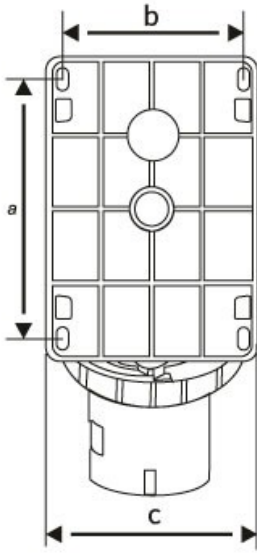

90° Eğik Mak. Prizli Duvar Fişİ

Ürün Kodu :	BC1-3403-7238
Barkod :	8698523911648
IP Sınıfı :	IP67
Amper :	32A
Volt :	220V-250V
Hertz :	50Hz - 60Hz
Kutup :	2P+E
Gövde Malzemesi :	Polyamid 6
İletken Malzemesi :	MS 58
Gram :	497
Kutu :	1
Koli :	18

Ölçüler / Dimensions (mm)

a	113	e	131
b	82	f	199
c	91	g	
d	149	h	