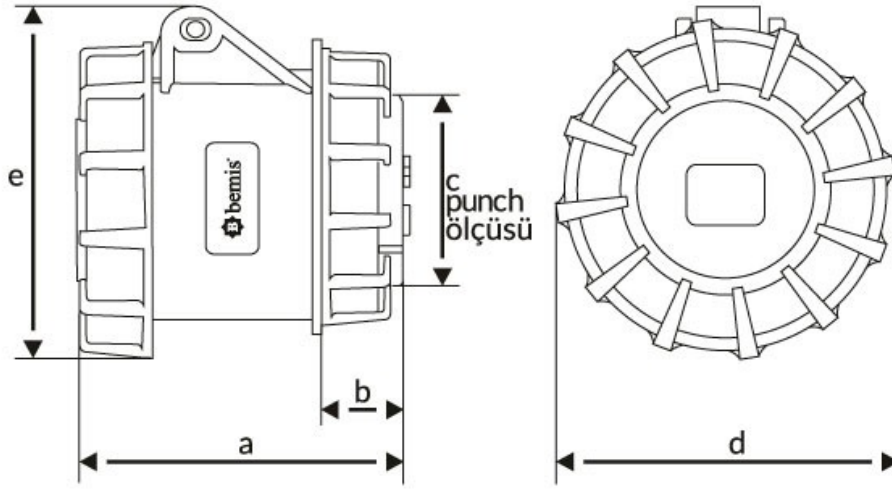

Somunlu Priz

Ürün Kodu :	BC1-3403-7440
Barkod :	8698523900444
IP Sınıfı :	IP67
Amper :	32A
Volt :	220V-250V
Hertz :	50Hz - 60Hz
Kutup :	2P+E
Gövde Malzemesi :	Polyamid 6
İletken Malzemesi :	MS 58
Gram :	238
Kutu :	4
Koli :	72

Ölçüler / Dimensions (mm)

a	89	e	103
b	16	f	
c	70	g	
d	100	h	