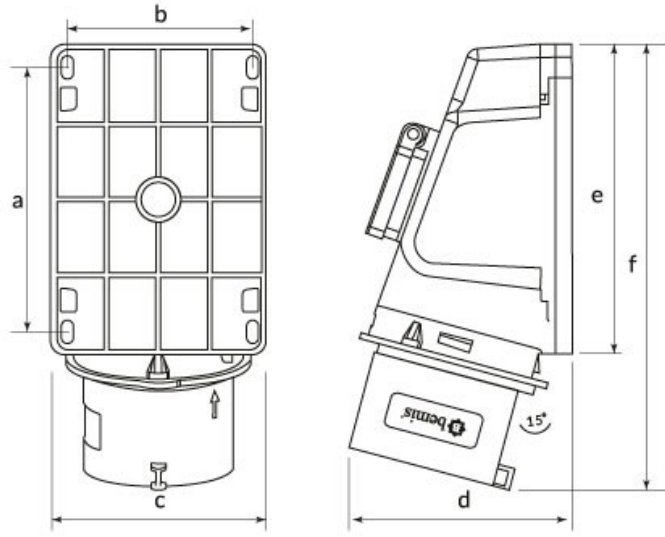

90° Eğik P. Prizli Duvar Fiş

Ürün Kodu :	BC1-3504-2238
Barkod :	8698523911549
IP Sınıfı :	IP44
Amper :	32A
Volt :	380V-450V
Hertz :	50Hz - 60Hz
Kutup :	3P+E
Gövde Malzemesi :	Polyamid 6
İletken Malzemesi :	MS 58
Gram :	352
Kutu :	3
Koli :	36

Ölçüler / Dimensions (mm)

a	113	e	131
b	82	f	187
c \varnothing	91	g	
d	130	h	