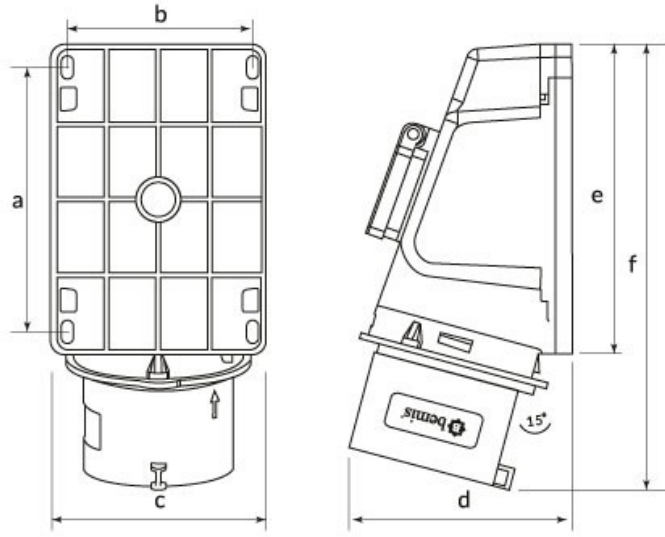

## 90° Eğik P. Prizli Duvar Fiş

Ürün Kodu :	BC1-3504-2238
Barkod :	8698523911549
IP Sınıfı :	IP44
Amper :	32A
Volt :	380V-450V
Hertz :	50Hz - 60Hz
Kutup :	3P+E
Gövde Malzemesi :	Polyamid 6
İletken Malzemesi :	MS 58
Gram :	352
Kutu :	3
Koli :	36

**Ölçüler / Dimensions (mm)**

a	113	e	131
b	82	f	187
c ø	91	g	
d	130	h	