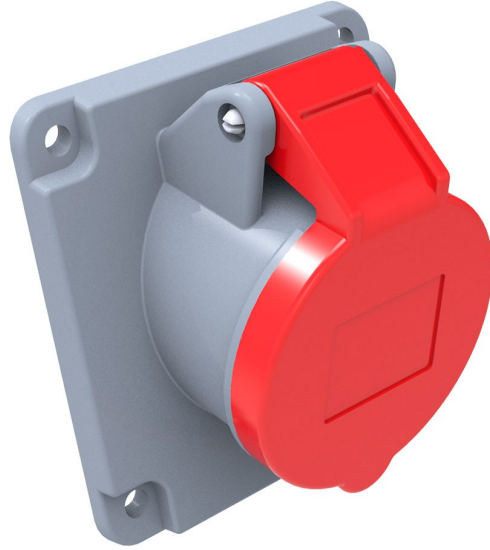

45° Eğik Makine Priz

Ürün Kodu :	BC1-3504-2420
Barkod :	8698523900796
IP Sınıfı :	IP44
Amper :	32A
Volt :	380V-450V
Hertz :	50Hz - 60Hz
Kutup :	3P+E
Gövde Malzemesi :	Polyamid 6
İletken Malzemesi :	MS 58
Gram :	0,864
Kutu :	6
Koli :	108

Ölçüler / Dimensions (mm)

a	102	e	91
b	42	f	82
c	80	g	100
d	77	h	