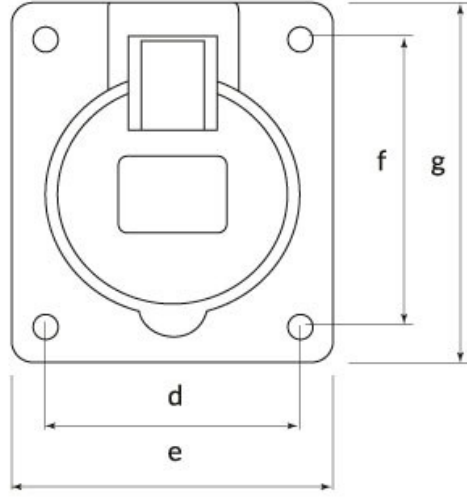

45° Eğik Makine Priz

Ürün Kodu :	BC1-3504-2420
Barkod :	8698523900796
IP Sınıfı :	IP44
Amper :	32A
Volt :	380V-450V
Hertz :	50Hz - 60Hz
Kutup :	3P+E
Gövde Malzemesi :	Polyamid 6
İletken Malzemesi :	MS 58
Gram :	0,864
Kutu :	6
Koli :	108

Ölçüler / Dimensions (mm)

a	102	e	91
b	42	f	82
c	80	g	100
d	77	h	