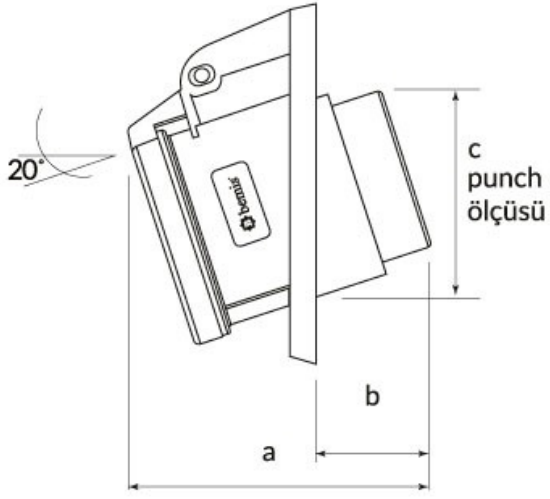

45° Eğik Makine Priz

Ürün Kodu :	BC1-3504-2420
Barkod :	8698523900796
IP Sınıfı :	IP44
Amper :	32A
Volt :	380V-450V
Hertz :	50Hz - 60Hz
Kutup :	3P+E
Gövde Malzemesi :	Polyamid 6
İletken Malzemesi :	MS 58
Gram :	0,864
Kutu :	6
Koli :	108

Ölçüler / Dimensions (mm)

a	102	e	91
b	42	f	82
c	80	g	100
d	77	h	