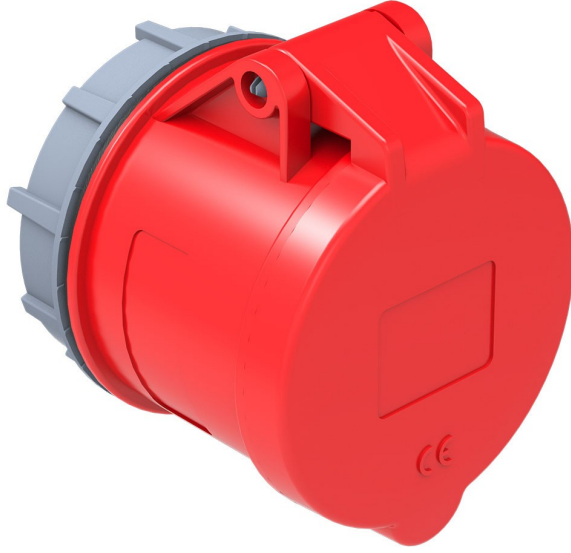

Somunlu Priz

Ürün Kodu :	BC1-3504-2440
Barkod :	8698523900543
IP Sınıfı :	IP44
Amper :	32A
Volt :	380V-450V
Hertz :	50Hz - 60Hz
Kutup :	3P+E
Gövde Malzemesi :	Polyamid 6
İletken Malzemesi :	MS 58
Gram :	213,6
Kutu :	8
Koli :	96

Ölçüler / Dimensions (mm)

a	80	e	
b	68	f	
c	15	g	
d	70	h	

**CEE NORM SOMUNLU PANO FİŞ ve PRİZLER İÇİN
UYGULANACAK PUNCH DELİK ÖLÇÜLERİ**

**PRİZİN SIKILACAĞI SACIN KALINLIĞI
3mm - 5mm ARASINDA İSE
UYGULANACAK DELİK**

**PRİZİN SIKILACAĞI SACIN KALINLIĞI
1mm - 2,9mm ARASINDA İSE
UYGULANACAK DELİK**