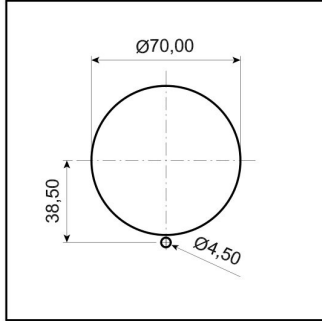

Somunlu Priz

Ürün Kodu :	BC1-3504-2440
Barkod :	8698523900543
IP Sınıfı :	IP44
Amper :	32A
Volt :	380V-450V
Hertz :	50Hz - 60Hz
Kutup :	3P+E
Gövde Malzemesi :	Polyamid 6
İletken Malzemesi :	MS 58
Gram :	213,6
Kutu :	8
Koli :	96

Ölçüler / Dimensions (mm)

a	80	e	
b	68	f	
c	15	g	
d	70	h	

**CEE NORM SOMUNLU PANO FİŞ ve PRİZLER İÇİN
UYGULANACAK PUNCH DELİK ÖLÇÜLERİ**

**PRİZİN SIKILACAĞI SACIN KALINLIĞI
3mm - 5mm ARASINDA İSE
UYGULANACAK DELİK**

**PRİZİN SIKILACAĞI SACIN KALINLIĞI
1mm - 2,9mm ARASINDA İSE
UYGULANACAK DELİK**