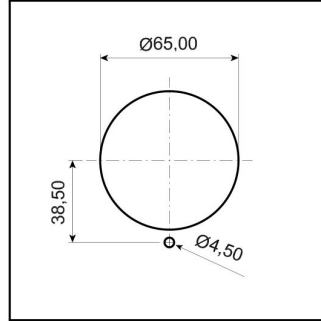

Somunlu Priz

Ürün Kodu :	BC1-3504-2440
Barkod :	8698523900543
IP Sınıfı :	IP44
Amper :	32A
Volt :	380V-450V
Hertz :	50Hz - 60Hz
Kutup :	3P+E
Gövde Malzemesi :	Polyamid 6
İletken Malzemesi :	MS 58
Gram :	213,6
Kutu :	8
Koli :	96

Ölçüler / Dimensions (mm)

a	80	e	
b	68	f	
c	15	g	
d	70	h	

**CEE NORM SOMUNLU PANO FİŞ ve PRİZLER İÇİN
UYGULANACAK PUNCH DELİK ÖLÇÜLERİ**

**PRİZİN SIKILACAĞI SACIN KALINLIĞI
3mm - 5mm ARASINDA İSE
UYGULANACAK DELİK**

**PRİZİN SIKILACAĞI SACIN KALINLIĞI
1mm - 2,9mm ARASINDA İSE
UYGULANACAK DELİK**