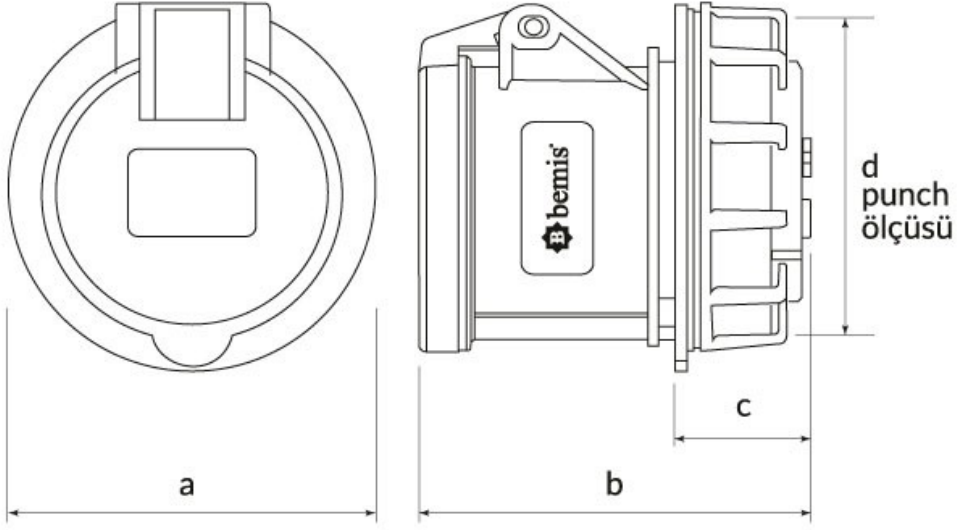

Somunlu Priz

Ürün Kodu :	BC1-3504-2440
Barkod :	8698523900543
IP Sınıfı :	IP44
Amper :	32A
Volt :	380V-450V
Hertz :	50Hz - 60Hz
Kutup :	3P+E
Gövde Malzemesi :	Polyamid 6
İletken Malzemesi :	MS 58
Gram :	213,6
Kutu :	8
Koli :	96

Ölçüler / Dimensions (mm)

a	80	e	
b	68	f	
c	15	g	
d	70	h	

**CEE NORM SOMUNLU PANO FİŞ ve PRİZLER İÇİN
UYGULANACAK PUNCH DELİK ÖLÇÜLERİ**

**PRİZİN SIKILACAĞI SACIN KALINLIĞI
3mm - 5mm ARASINDA İSE
UYGULANACAK DELİK**

**PRİZİN SIKILACAĞI SACIN KALINLIĞI
1mm - 2,9mm ARASINDA İSE
UYGULANACAK DELİK**