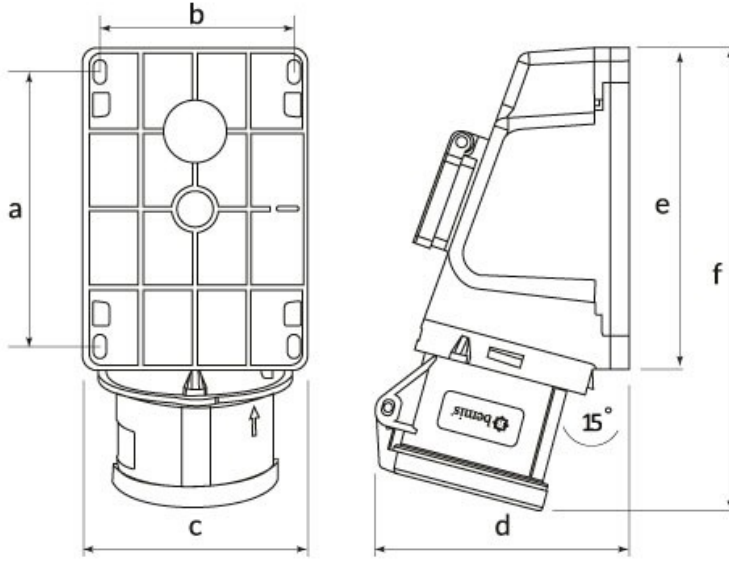

90° Eğik Pano Prizli Duvar Priz

Ürün Kodu :	BC1-3504-2537
Barkod :	8698523911570
IP Sınıfı :	IP44
Amper :	32A
Volt :	380V-450V
Hertz :	50Hz - 60Hz
Kutup :	3P+E
Gövde Malzemesi :	Polyamid 6
İletken Malzemesi :	MS 58
Gram :	395
Kutu :	3
Koli :	36

Ölçüler / Dimensions (mm)

a	78	e	87
b	64	f	96
c ø	79	g	
d	78	h	