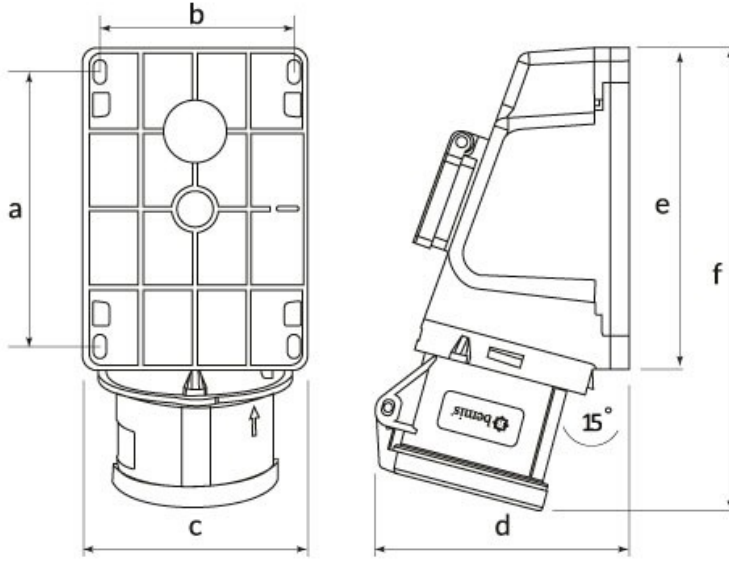

## 90° Eğik Pano Prizli Duvar Priz

Ürün Kodu :	BC1-3504-2537
Barkod :	8698523911570
IP Sınıfı :	IP44
Amper :	32A
Volt :	380V-450V
Hertz :	50Hz - 60Hz
Kutup :	3P+E
Gövde Malzemesi :	Polyamid 6
İletken Malzemesi :	MS 58
Gram :	395
Kutu :	3
Koli :	36

**Ölçüler / Dimensions (mm)**

a	78	e	87
b	64	f	96
c ø	79	g	
d	78	h	