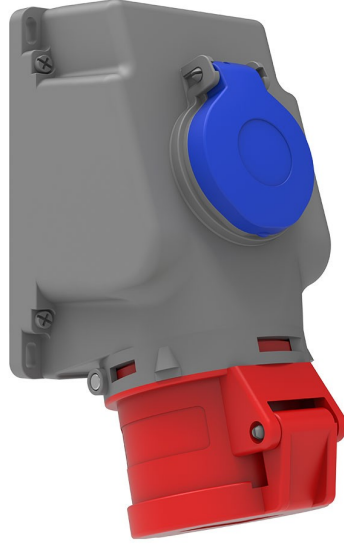

90° Eğik Pano Prizli Duvar Priz

Ürün Kodu :	BC1-3504-2537
Barkod :	8698523911570
IP Sınıfı :	IP44
Amper :	32A
Volt :	380V-450V
Hertz :	50Hz - 60Hz
Kutup :	3P+E
Gövde Malzemesi :	Polyamid 6
İletken Malzemesi :	MS 58
Gram :	395
Kutu :	3
Koli :	36

Ölçüler / Dimensions (mm)

a	78	e	87
b	64	f	96
c ø	79	g	
d	78	h	