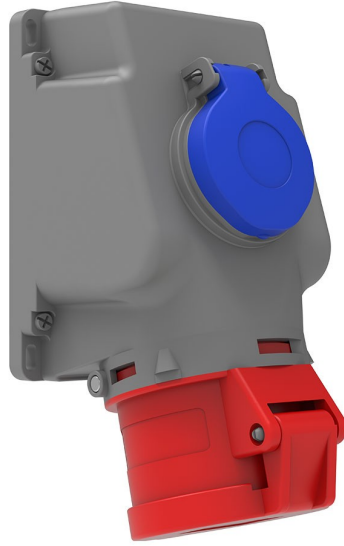

## 90° Eğik Pano Prizli Duvar Priz

Ürün Kodu :	BC1-3504-2537
Barkod :	8698523911570
IP Sınıfı :	IP44
Amper :	32A
Volt :	380V-450V
Hertz :	50Hz - 60Hz
Kutup :	3P+E
Gövde Malzemesi :	Polyamid 6
İletken Malzemesi :	MS 58
Gram :	395
Kutu :	3
Koli :	36

**Ölçüler / Dimensions (mm)**

a	78	e	87
b	64	f	96
c ø	79	g	
d	78	h	