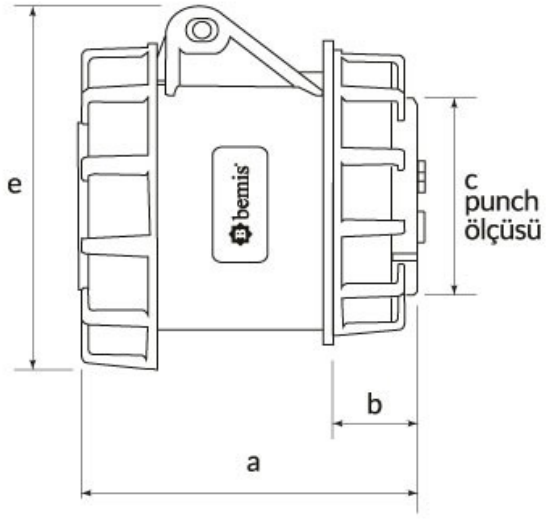

Somunlu Priz

| | |
|---------------------|---------------|
| Ürün Kodu : | BC1-3504-7440 |
| Barkod : | 8698523900574 |
| IP Sınıfı : | IP67 |
| Amper : | 32A |
| Volt : | 380V-450V |
| Hertz : | 50Hz - 60Hz |
| Kutup : | 3P+E |
| Gövde Malzemesi : | Polyamid 6 |
| İletken Malzemesi : | MS 58 |
| Gram : | 259 |
| Kutu : | 4 |
| Koli : | 72 |

Ölçüler / Dimensions (mm)

| | | | |
|-----------------|-----|---|-----|
| a | 89 | e | 103 |
| b | 16 | f | |
| c \varnothing | 70 | g | |
| d | 100 | h | |