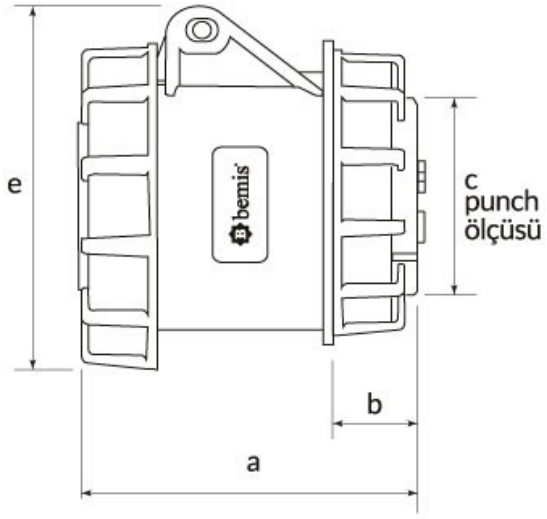

Somunlu Priz

Ürün Kodu :	BC1-3504-7440
Barkod :	8698523900574
IP Sınıfı :	IP67
Amper :	32A
Volt :	380V-450V
Hertz :	50Hz - 60Hz
Kutup :	3P+E
Gövde Malzemesi :	Polyamid 6
İletken Malzemesi :	MS 58
Gram :	259
Kutu :	4
Koli :	72

Ölçüler / Dimensions (mm)

a	89	e	103
b	16	f	
cø	70	g	
d	100	h	