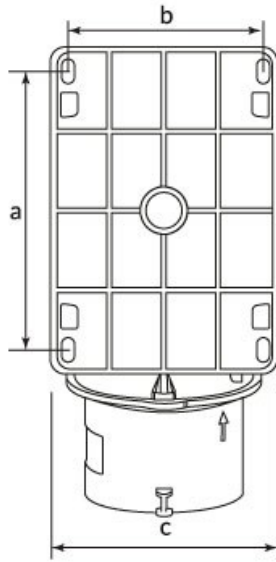

90° Eğik Pano Prizli Duvar Fiş

Ürün Kodu :	BC1-3505-2238
Barkod :	8698523911556
IP Sınıfı :	IP44
Amper :	32A
Volt :	380V-450V
Hertz :	50Hz - 60Hz
Kutup :	3P+E+N
Gövde Malzemesi :	Polyamid 6
İletken Malzemesi :	MS 58
Gram :	400
Kutu :	3
Koli :	36

Ölçüler / Dimensions (mm)

a	113	e	131
b	82	f	187
c	91	g	
d	130	h	