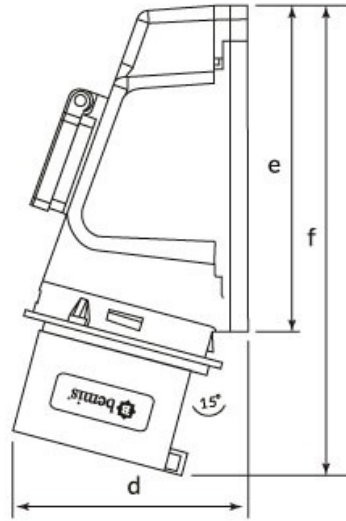

90° Eğik Pano Prizli Duvar Fiş

Ürün Kodu :	BC1-3505-2238
Barkod :	8698523911556
IP Sınıfı :	IP44
Amper :	32A
Volt :	380V-450V
Hertz :	50Hz - 60Hz
Kutup :	3P+E+N
Gövde Malzemesi :	Polyamid 6
İletken Malzemesi :	MS 58
Gram :	400
Kutu :	3
Koli :	36

Ölçüler / Dimensions (mm)

a	113	e	131
b	82	f	187
c	91	g	
d	130	h	