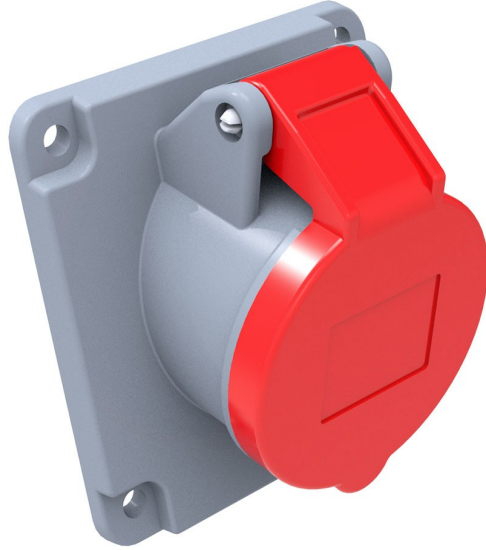

45° Eğik Makine Priz

Ürün Kodu :	BC1-3505-2420
Barkod :	8698523900888
IP Sınıfı :	IP44
Amper :	32A
Volt :	380V-450V
Hertz :	50Hz - 60Hz
Kutup :	3P+E+N
Gövde Malzemesi :	Polyamid 6
İletken Malzemesi :	MS 58
Gram :	235,3
Kutu :	6
Koli :	108

5/32A EĞİK MAK. PRİZİ
MONTAJ DELİKLERİ