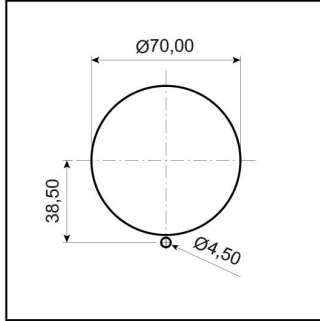

Somunlu Priz

Ürün Kodu :	BC1-3505-2440
Barkod :	8698523900673
IP Sınıfı :	IP44
Amper :	32A
Volt :	380V-450V
Hertz :	50Hz - 60Hz
Kutup :	3P+E+N
Gövde Malzemesi :	Polyamid 6
İletken Malzemesi :	MS 58
Gram :	237,8
Kutu :	8
Koli :	96

Ölçüler / Dimensions (mm)

a	80	e	
b	68	f	
c	15	g	
d	70	h	

**CEE NORM SOMUNLU PANO FİŞ ve PRİZLER İÇİN
UYGULANACAK PUNCH DELİK ÖLÇÜLERİ**

**PRİZİN SIKILACAĞI SACIN KALINLIĞI
3mm - 5mm ARASINDA İSE
UYGULANACAK DELİK**

**PRİZİN SIKILACAĞI SACIN KALINLIĞI
1mm - 2,9mm ARASINDA İSE
UYGULANACAK DELİK**