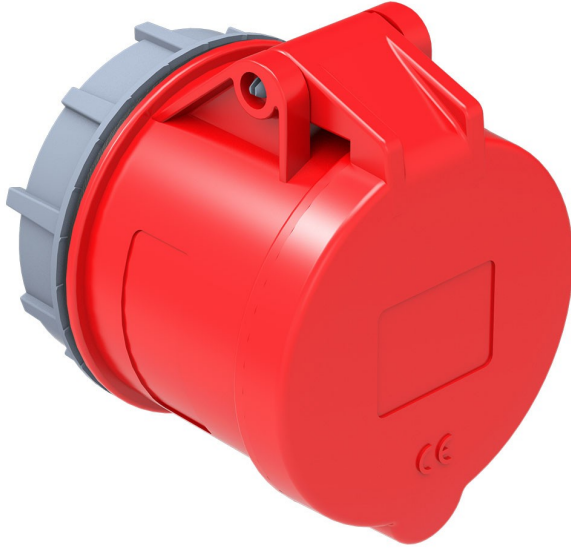

Somunlu Priz

Ürün Kodu :	BC1-3505-2440
Barkod :	8698523900673
IP Sınıfı :	IP44
Amper :	32A
Volt :	380V-450V
Hertz :	50Hz - 60Hz
Kutup :	3P+E+N
Gövde Malzemesi :	Polyamid 6
İletken Malzemesi :	MS 58
Gram :	237,8
Kutu :	8
Koli :	96

Ölçüler / Dimensions (mm)

a	80	e	
b	68	f	
c	15	g	
d	70	h	

**CEE NORM SOMUNLU PANO FİŞ ve PRİZLER İÇİN
UYGULANACAK PUNCH DELİK ÖLÇÜLERİ**

**PRİZİN SIKILACAĞI SACIN KALINLIĞI
3mm - 5mm ARASINDA İSE
UYGULANACAK DELİK**

**PRİZİN SIKILACAĞI SACIN KALINLIĞI
1mm - 2,9mm ARASINDA İSE
UYGULANACAK DELİK**