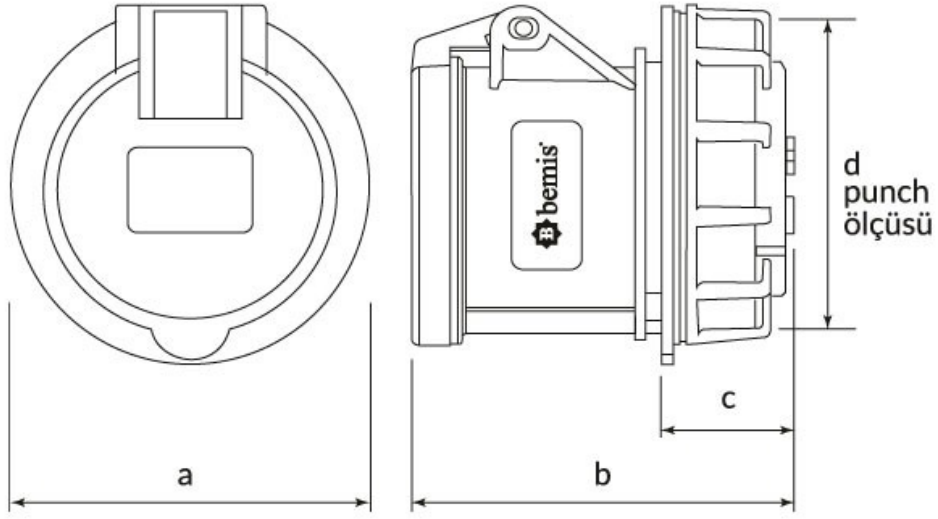

Somunlu Priz

Ürün Kodu :	BC1-3505-2440
Barkod :	8698523900673
IP Sınıfı :	IP44
Amper :	32A
Volt :	380V-450V
Hertz :	50Hz - 60Hz
Kutup :	3P+E+N
Gövde Malzemesi :	Polyamid 6
İletken Malzemesi :	MS 58
Gram :	237,8
Kutu :	8
Koli :	96

Ölçüler / Dimensions (mm)

a	80	e	
b	68	f	
c	15	g	
d	70	h	

**CEE NORM SOMUNLU PANO FİŞ ve PRİZLER İÇİN
UYGULANACAK PUNCH DELİK ÖLÇÜLERİ**

**PRİZİN SIKILACAĞI SACIN KALINLIĞI
3mm - 5mm ARASINDA İSE
UYGULANACAK DELİK**

**PRİZİN SIKILACAĞI SACIN KALINLIĞI
1mm - 2,9mm ARASINDA İSE
UYGULANACAK DELİK**