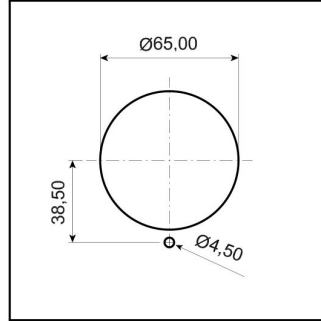

Somunlu Priz

Ürün Kodu :	BC1-3505-2440
Barkod :	8698523900673
IP Sınıfı :	IP44
Amper :	32A
Volt :	380V-450V
Hertz :	50Hz - 60Hz
Kutup :	3P+E+N
Gövde Malzemesi :	Polyamid 6
İletken Malzemesi :	MS 58
Gram :	237,8
Kutu :	8
Koli :	96

Ölçüler / Dimensions (mm)

a	80	e	
b	68	f	
c	15	g	
d	70	h	

**CEE NORM SOMUNLU PANO FİŞ ve PRİZLER İÇİN
UYGULANACAK PUNCH DELİK ÖLÇÜLERİ**

**PRİZİN SIKILACAĞI SACIN KALINLIĞI
3mm - 5mm ARASINDA İSE
UYGULANACAK DELİK**

**PRİZİN SIKILACAĞI SACIN KALINLIĞI
1mm - 2,9mm ARASINDA İSE
UYGULANACAK DELİK**