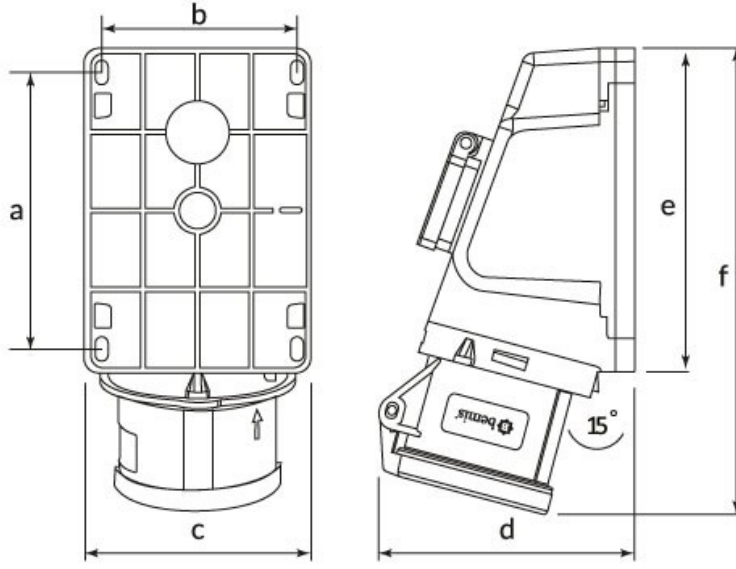

90° Eğik Pano Prizli Duvar Priz

Ürün Kodu :	BC1-3505-2537
Barkod :	8698523911587
IP Sınıfı :	IP44
Amper :	32A
Volt :	380V-450V
Hertz :	50Hz - 60Hz
Kutup :	3P+E+N
Gövde Malzemesi :	Polyamid 6
İletken Malzemesi :	MS 58
Gram :	416,6
Kutu :	3
Koli :	36

Ölçüler / Dimensions (mm)

a	78	e	87
b	64	f	96
c	79	g	
d	78	h	