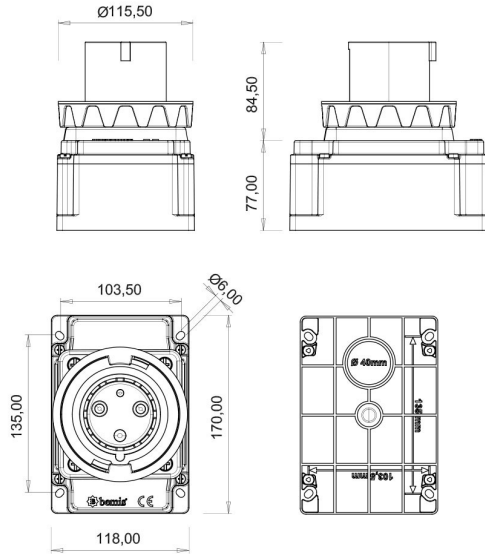

## Duvar Fiş

Ürün Kodu :	BC1-4303-7210
Barkod :	8698523902653
IP Sınıfı :	IP67
Amper :	63A
Volt :	110V-150V
Hertz :	50Hz - 60Hz
Kutup :	2P+E
Gövde Malzemesi :	Polyamid 6
İletken Malzemesi :	MS 58
Gram :	829
Kutu :	1
Koli :	12

#### Pilot kontak kullanımı:

**63/125A.** 3/4/5 Kontaklı ürünlerde Pilot Kontaktı / Pilot Kontaksız 2 seri bulunmaktadır.  
Pilot Kontak diğer kontaklardan kısa ve incedir. Ayrı bir kablo çekilerek devre kesiciye bağlanarak kumanda devresi için kullanılır.