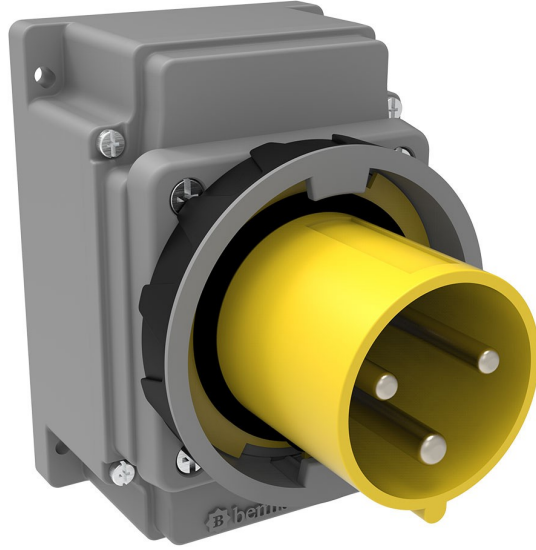

## Duvar Fiş

Ürün Kodu :	BC1-4303-7210
Barkod :	8698523902653
IP Sınıfı :	IP67
Amper :	63A
Volt :	110V-150V
Hertz :	50Hz - 60Hz
Kutup :	2P+E
Gövde Malzemesi :	Polyamid 6
İletken Malzemesi :	MS 58
Gram :	829
Kutu :	1
Koli :	12

#### Pilot kontak kullanımı:

**63/125A.** 3/4/5 Kontaklı ürünlerde Pilot Kontaktı / Pilot Kontaksız 2 seri bulunmaktadır.  
Pilot Kontak diğer kontaklardan kısa ve incedir. Ayrı bir kablo çekilerek devre kesiciye bağlanarak kumanda devresi için kullanılır.

**NOT:** Kumanda devresi gerekmeyen kullanımlarda pilot kontaksız ürünlerimizin tercih edilmesi tavsiye olunur.