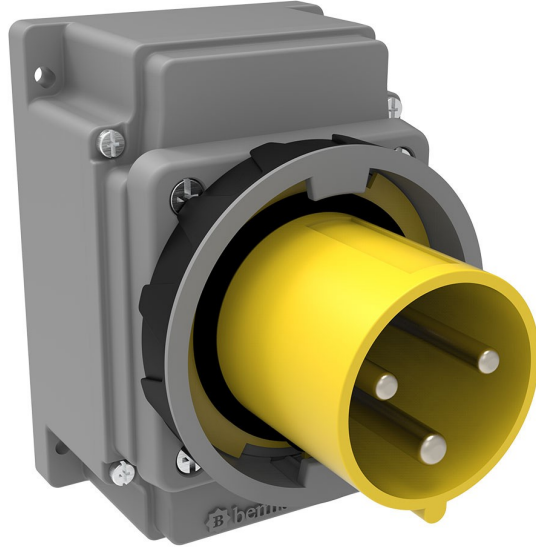

Duvar Fiş

Ürün Kodu :	BC1-4303-7210
Barkod :	8698523902653
IP Sınıfı :	IP67
Amper :	63A
Volt :	110V-150V
Hertz :	50Hz - 60Hz
Kutup :	2P+E
Gövde Malzemesi :	Polyamid 6
İletken Malzemesi :	MS 58
Gram :	829
Kutu :	1
Koli :	12

Pilot kontak kullanımı:

63/125A. 3/4/5 Kontaklı ürünlerde Pilot Kontaktı / Pilot Kontaksız 2 seri bulunmaktadır.
Pilot Kontak diğer kontaklardan kısa ve incedir. Ayrı bir kablo çekilerek devre kesiciye bağlanarak kumanda devresi için kullanılır.

NOT: Kumanda devresi gerekmeyen kullanımlarda pilot kontaksız ürünlerimizin tercih edilmesi tavsiye olunur.

Pilot contact use:

63/125A. There are 2 series with Pilot Contact / Without Pilot Contact for 3/4/5 Contact products.
Pilot Contact is shorter and thinner than other contacts. Connecting to the circuit breaker by pulling a separate cable used for the control circuit.