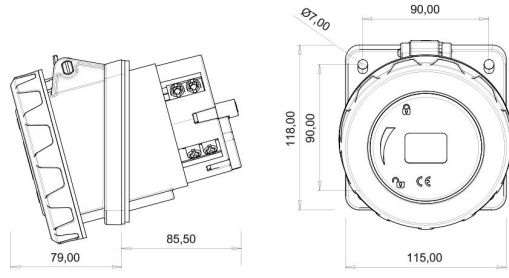

45° Eğik Makine Priz

Ürün Kodu :	BC1-6403-7420
Barkod :	-
IP Sınıfı :	IP67
Amper :	125A
Volt :	220V-250V
Hertz :	50Hz - 60Hz
Kutup :	2P+E
Gövde Malzemesi :	Polyamid 6
İletken Malzemesi :	MS 58
Gram :	845
Kutu :	1
Koli :	8

PUNCH DELİK ÖLÇÜLERİ