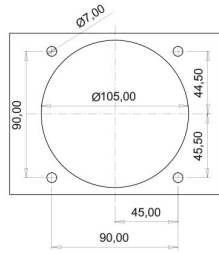

45° Eğik Makine Priz

Ürün Kodu :	BC1-6403-7420
Barkod :	-
IP Sınıfı :	IP67
Amper :	125A
Volt :	220V-250V
Hertz :	50Hz - 60Hz
Kutup :	2P+E
Gövde Malzemesi :	Polyamid 6
İletken Malzemesi :	MS 58
Gram :	845
Kutu :	1
Koli :	8

PUNCH DELİK ÖLÇÜLERİ