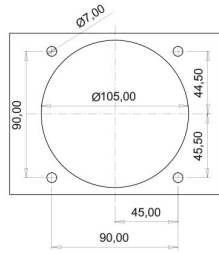

## 45° Eğik Makine Priz

Ürün Kodu :	BC1-6403-7420
Barkod :	-
IP Sınıfı :	IP67
Amper :	125A
Volt :	220V-250V
Hertz :	50Hz - 60Hz
Kutup :	2P+E
Gövde Malzemesi :	Polyamid 6
İletken Malzemesi :	MS 58
Gram :	845
Kutu :	1
Koli :	8

PUNCH DELİK ÖLÇÜLERİ