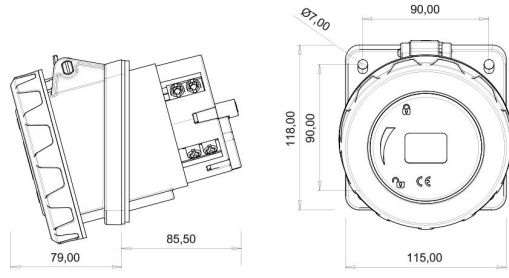

## 45° Eğik Makine Priz

Ürün Kodu :	BC1-6403-7420
Barkod :	-
IP Sınıfı :	IP67
Amper :	125A
Volt :	220V-250V
Hertz :	50Hz - 60Hz
Kutup :	2P+E
Gövde Malzemesi :	Polyamid 6
İletken Malzemesi :	MS 58
Gram :	845
Kutu :	1
Koli :	8

PUNCH DELİK ÖLÇÜLERİ