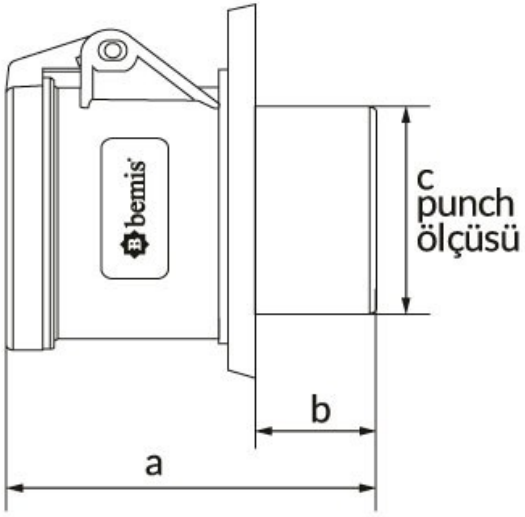

Makine Priz

Ürün Kodu :	BC1-1102-2413
Barkod :	8698523910917
IP Sınıfı :	IP44
Volt :	24V
Hertz :	50Hz - 60Hz
Kutup :	2P
Gövde Malzemesi :	Polyamid 6
İletken Malzemesi :	MS 58
Gram :	127,21
Kutu :	15
Koli :	180

Ölçüler / Dimensions (mm)

a	68,5	e□	58
b	22	f	
c	40	g	
d□	75	h	