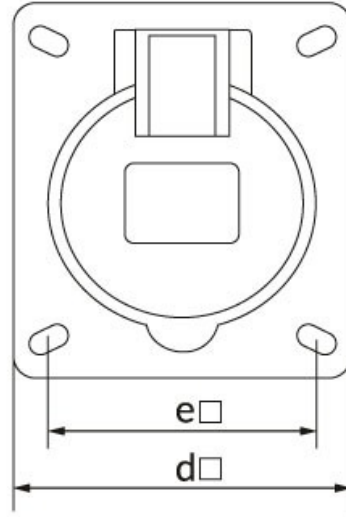

## Makine Priz

Ürün Kodu :	BC1-1102-2413
Barkod :	8698523910917
IP Sınıfı :	IP44
Volt :	24V
Hertz :	50Hz - 60Hz
Kutup :	2P
Gövde Malzemesi :	Polyamid 6
İletken Malzemesi :	MS 58
Gram :	127,21
Kutu :	15
Koli :	180

Ölçüler / Dimensions (mm)

a	68,5	e□	58
b	22	f	
c	40	g	
d□	75	h	