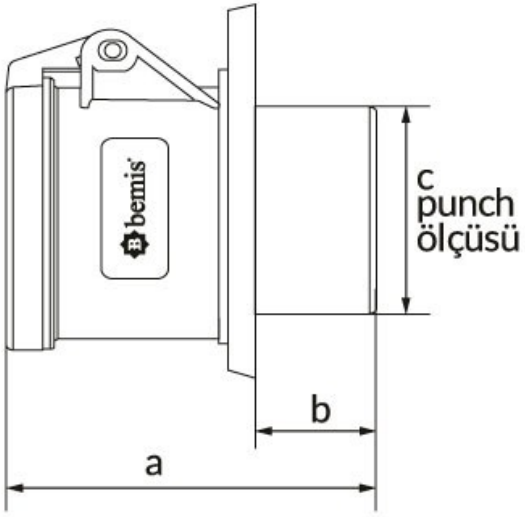

## Makine Priz

Ürün Kodu :	BC1-1102-2413
Barkod :	8698523910917
IP Sınıfı :	IP44
Volt :	24V
Hertz :	50Hz - 60Hz
Kutup :	2P
Gövde Malzemesi :	Polyamid 6
İletken Malzemesi :	MS 58
Gram :	127,21
Kutu :	15
Koli :	180

Ölçüler / Dimensions (mm)

a	68,5	e□	58
b	22	f	
c	40	g	
d□	75	h	