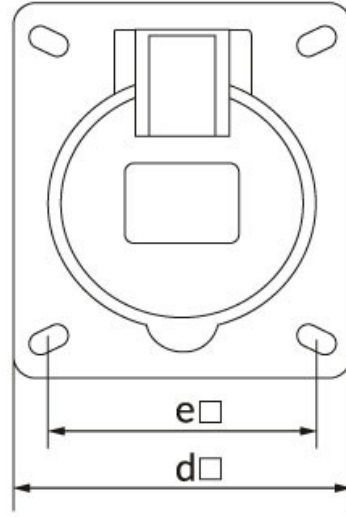

Makine Priz

Ürün Kodu :	BC1-1102-2413
Barkod :	8698523910917
IP Sınıfı :	IP44
Volt :	24V
Hertz :	50Hz - 60Hz
Kutup :	2P
Gövde Malzemesi :	Polyamid 6
İletken Malzemesi :	MS 58
Gram :	127,21
Kutu :	15
Koli :	180

Ölçüler / Dimensions (mm)

a	68,5	e□	58
b	22	f	
c	40	g	
d□	75	h	