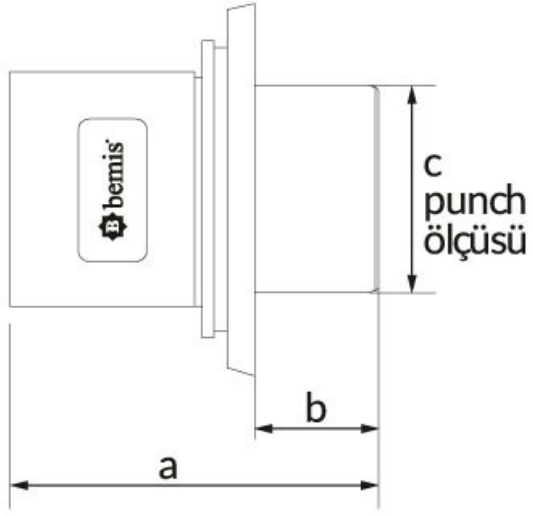

Makine Fişii

Ürün Kodu :	BC1-1102-2114
Barkod :	8698523910870
IP Sınıfı :	IP44
Volt :	24V
Hertz :	50Hz - 60Hz
Kutup :	2P
Gövde Malzemesi :	Polyamid 6
İletken Malzemesi :	MS 58
Gram :	96
Kutu :	10
Koli :	180

Ölçüler / Dimensions (mm)

a	61,5	e□	75
b	24	f	
c	40	g	
d□	58	h	