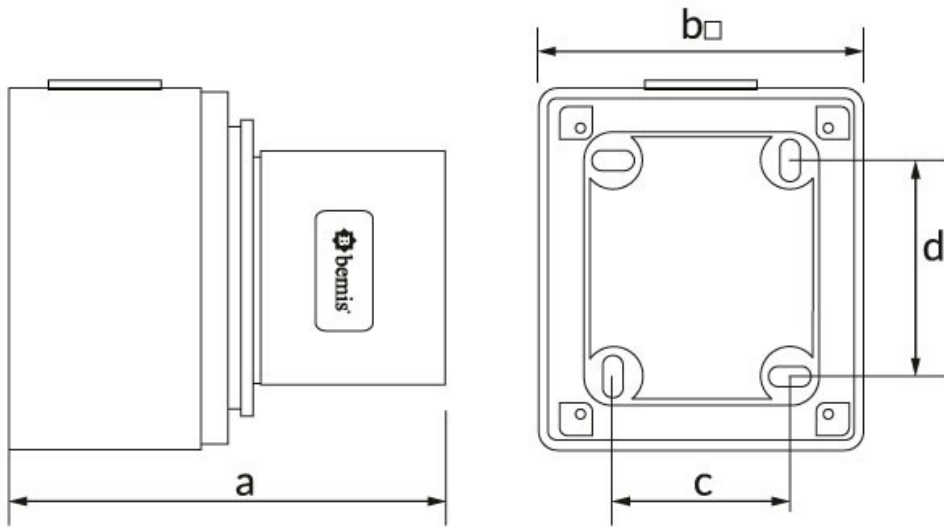

## Duvar Fiş

Ürün Kodu :	BC1-1102-2210
Barkod :	8698523910887
IP Sınıfı :	IP44
Volt :	24V
Hertz :	50Hz - 60Hz
Kutup :	2P
Gövde Malzemesi :	Polyamid 6
İletken Malzemesi :	MS 58
Gram :	149
Kutu :	6
Koli :	108

**Ölçüler / Dimensions (mm)**

a	72,5	e	
b	80	f	
c	60	g	
d	60	h	