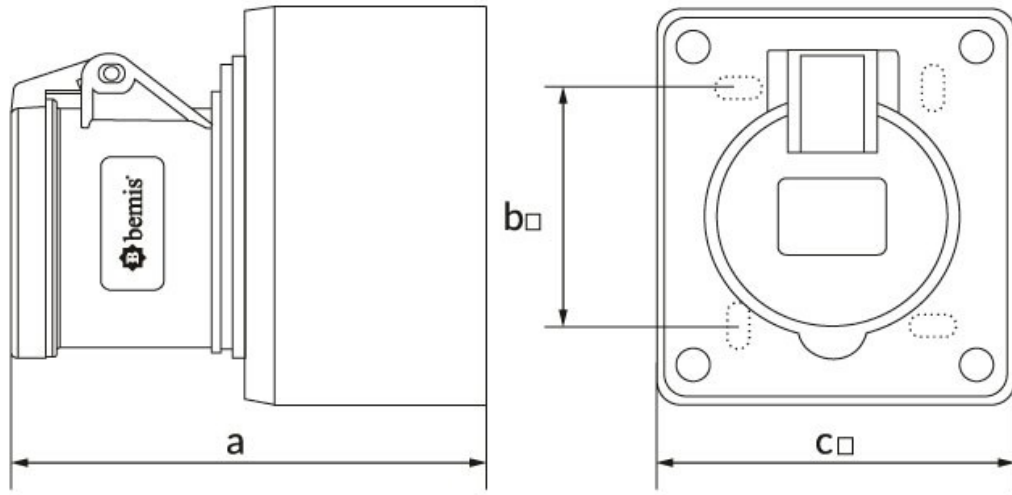

Duvar Priz

Ürün Kodu :	BC1-1102-2510
Barkod :	8698523910931
IP Sınıfı :	IP44
Volt :	24V
Hertz :	50Hz - 60Hz
Kutup :	2P
Gövde Malzemesi :	Polyamid 6
İletken Malzemesi :	MS 58
Gram :	181
Kutu :	6
Koli :	108

Ölçüler / Dimensions (mm)

a	82	e	
b	60	f	
c	80	g	
d		h	