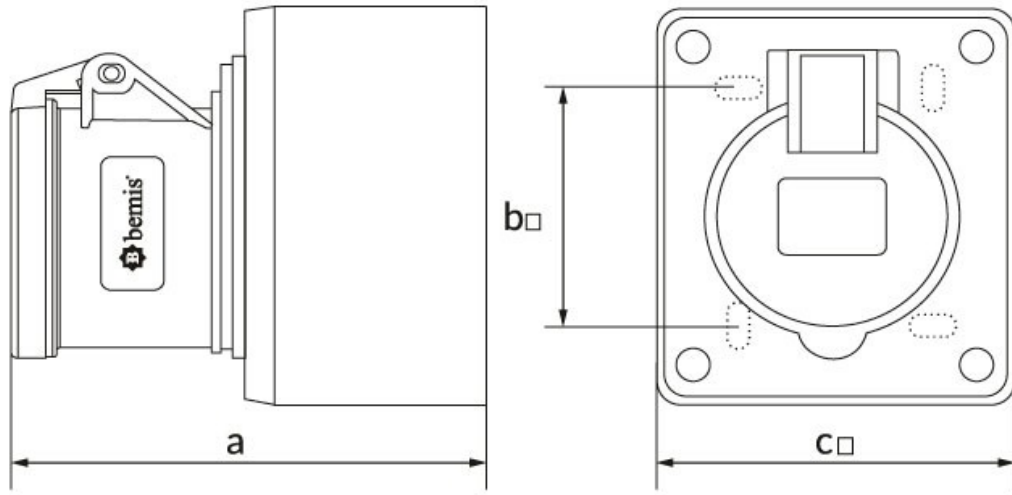

## Duvar Priz

Ürün Kodu :	BC1-1102-2510
Barkod :	8698523910931
IP Sınıfı :	IP44
Volt :	24V
Hertz :	50Hz - 60Hz
Kutup :	2P
Gövde Malzemesi :	Polyamid 6
İletken Malzemesi :	MS 58
Gram :	181
Kutu :	6
Koli :	108

**Ölçüler / Dimensions (mm)**

a	82	e	
b	60	f	
c	80	g	
d		h	