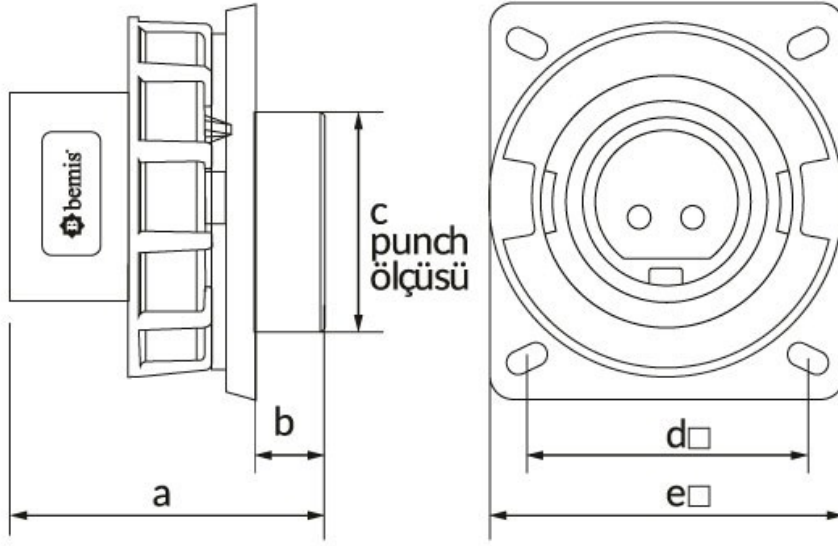

## Makine Fişii

Ürün Kodu :	BC1-1102-7114
Barkod :	8698523910962
IP Sınıfı :	IP67
Volt :	24V
Hertz :	50Hz - 60Hz
Kutup :	2P
Gövde Malzemesi :	Polyamid 6
İletken Malzemesi :	MS 58
Gram :	110
Kutu :	8
Koli :	144

Ölçüler / Dimensions (mm)

a	61,5	e	75
b	24	f	
c	40	g	
d	58	h	