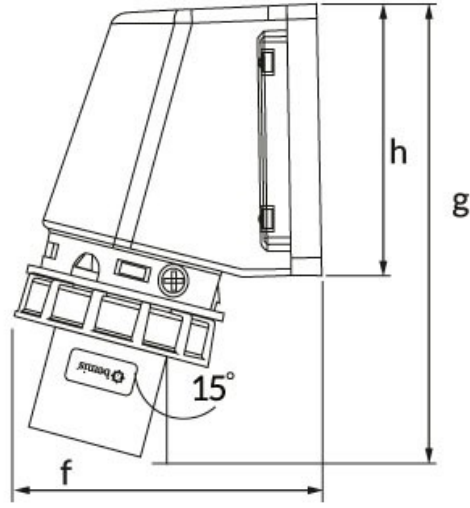

90° Eğik Duvar Fiş

Ürün Kodu :	BC1-1102-7236
Barkod :	8698523910986
IP Sınıfı :	IP67
Volt :	24V
Hertz :	50Hz - 60Hz
Kutup :	2P
Gövde Malzemesi :	Polyamid 6
İletken Malzemesi :	MS 58
Gram :	-
Kutu :	3
Koli :	54

Ölçüler / Dimensions (mm)

a	78	e	87
b	64	f	102
c	76	g	150
d	78	h	87