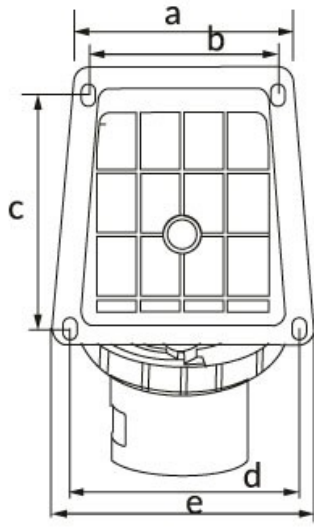

90° Eğik Duvar Fiş

Ürün Kodu :	BC1-1102-7236
Barkod :	8698523910986
IP Sınıfı :	IP67
Volt :	24V
Hertz :	50Hz - 60Hz
Kutup :	2P
Gövde Malzemesi :	Polyamid 6
İletken Malzemesi :	MS 58
Gram :	-
Kutu :	3
Koli :	54

Ölçüler / Dimensions (mm)

a	78	e	87
b	64	f	102
c	76	g	150
d	78	h	87