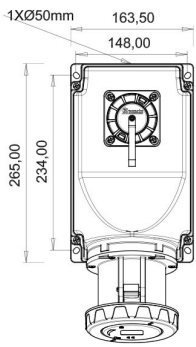

90° Eğik Pano Prizli Duvar Prizi

Ürün Kodu :	BC1-6505-7537
Barkod :	-
IP Sınıfı :	IP67
Amper :	125A
Volt :	380V-450V
Hertz :	50Hz - 60Hz
Kutup :	3P+E+N
Gövde Malzemesi :	Polyamid 6
İletken Malzemesi :	MS 58
Gram :	-
Kutu :	1
Koli :	12

2XØ40mm

1XØ50mm

163,50

148,00

265,00

234,00

Ø17,00