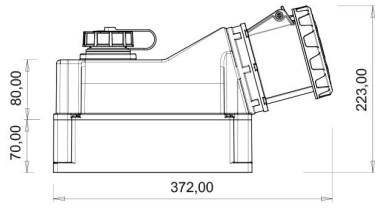

90° Eğik Pano Prizli Duvar Prizi

Ürün Kodu :	BC1-6505-7537
Barkod :	-
IP Sınıfı :	IP67
Amper :	125A
Volt :	380V-450V
Hertz :	50Hz - 60Hz
Kutup :	3P+E+N
Gövde Malzemesi :	Polyamid 6
İletken Malzemesi :	MS 58
Gram :	-
Kutu :	1
Koli :	12

2XØ40mm

1XØ50mm

163,50

148,00

265,00

234,00

Ø17,00