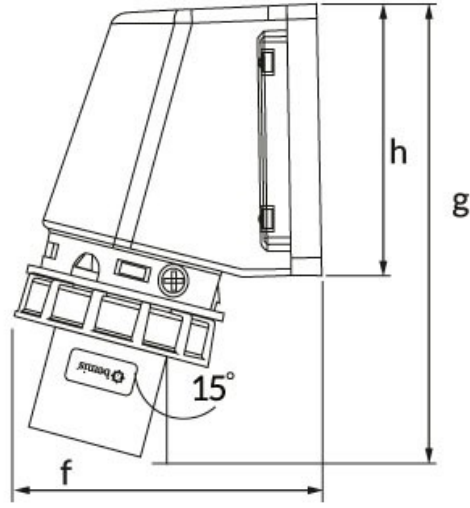

90° Eğik Duvar Fiş

Ürün Kodu :	BC1-1103-7236
Barkod :	8698523910535
IP Sınıfı :	IP67
Volt :	24V
Hertz :	50Hz - 60Hz
Kutup :	3P
Gövde Malzemesi :	Polyamid 6
İletken Malzemesi :	MS 58
Gram :	222
Kutu :	3
Koli :	54

Ölçüler / Dimensions (mm)

a	78	e	87
b	64	f	102
c	76	g	150
d	78	h	87