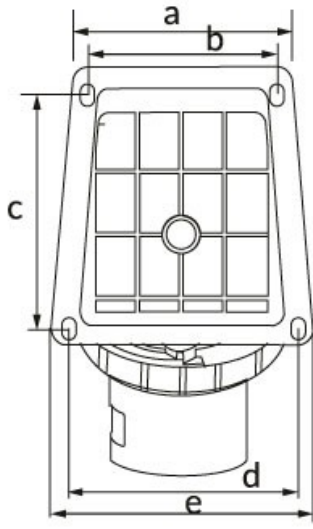

90° Eğik Duvar Fiş

Ürün Kodu :	BC1-1103-7236
Barkod :	8698523910535
IP Sınıfı :	IP67
Volt :	24V
Hertz :	50Hz - 60Hz
Kutup :	3P
Gövde Malzemesi :	Polyamid 6
İletken Malzemesi :	MS 58
Gram :	222
Kutu :	3
Koli :	54

Ölçüler / Dimensions (mm)

a	78	e	87
b	64	f	102
c	76	g	150
d	78	h	87