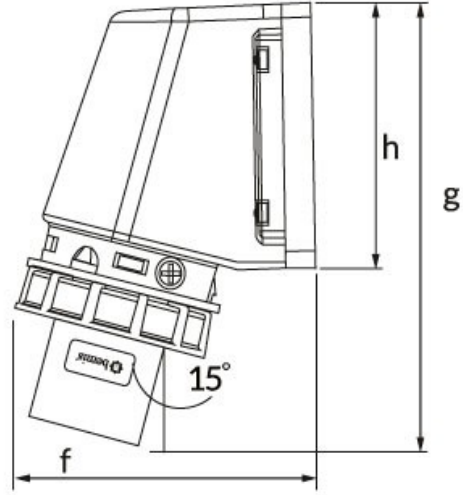

90° Eğik Duvar Fiş

Ürün Kodu :	BC1-3102-7236
Barkod :	8698523910726
IP Sınıfı :	IP67
Amper :	32A
Volt :	24V
Hertz :	50Hz - 60Hz
Kutup :	2P
Gövde Malzemesi :	Polyamid 6
İletken Malzemesi :	MS 58
Gram :	224
Kutu :	3
Koli :	54

Ölçüler / Dimensions (mm)

a	78	e	87
b	64	f	102
c	76	g	150
d	78	h	87