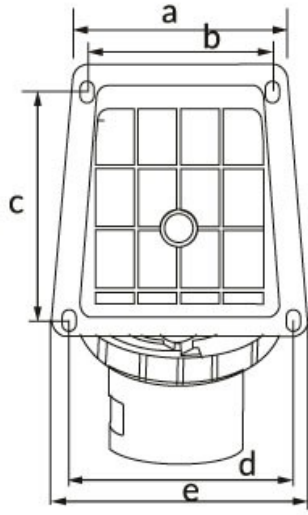

90° Eğik Duvar Fiş

Ürün Kodu :	BC1-3102-7236
Barkod :	8698523910726
IP Sınıfı :	IP67
Amper :	32A
Volt :	24V
Hertz :	50Hz - 60Hz
Kutup :	2P
Gövde Malzemesi :	Polyamid 6
İletken Malzemesi :	MS 58
Gram :	224
Kutu :	3
Koli :	54

Ölçüler / Dimensions (mm)

a	78	e	87
b	64	f	102
c	76	g	150
d	78	h	87