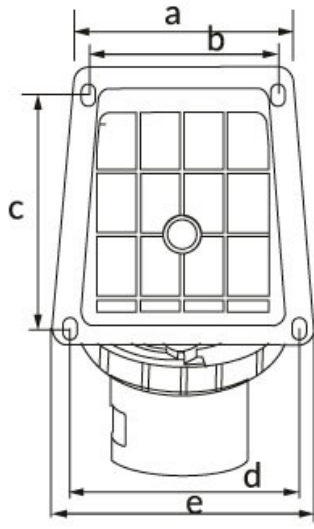

90° Eğik Duvar Fiş

Ürün Kodu :	BC1-3103-7236
Barkod :	8698523911235
IP Sınıfı :	IP67
Amper :	32A
Volt :	24V
Hertz :	50Hz - 60Hz
Kutup :	3P
Gövde Malzemesi :	Polyamid 6
İletken Malzemesi :	MS 58
Gram :	238
Kutu :	3
Koli :	54

Ölçüler / Dimensions (mm)

a	78	e	87
b	64	f	102
c	76	g	150
d	78	h	87