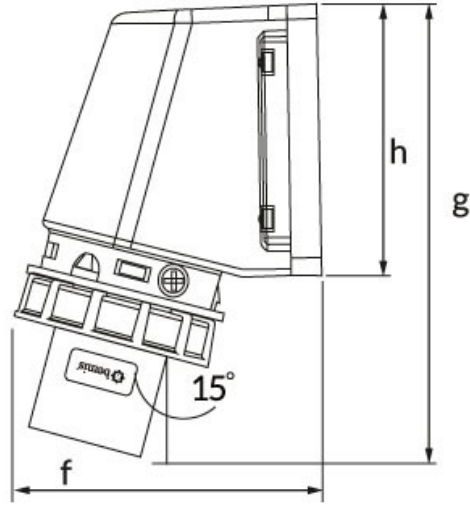

90° Eğik Duvar Fiş

Ürün Kodu :	BC1-3103-7236
Barkod :	8698523911235
IP Sınıfı :	IP67
Amper :	32A
Volt :	24V
Hertz :	50Hz - 60Hz
Kutup :	3P
Gövde Malzemesi :	Polyamid 6
İletken Malzemesi :	MS 58
Gram :	238
Kutu :	3
Koli :	54

Ölçüler / Dimensions (mm)

a	78	e	87
b	64	f	102
c	76	g	150
d	78	h	87