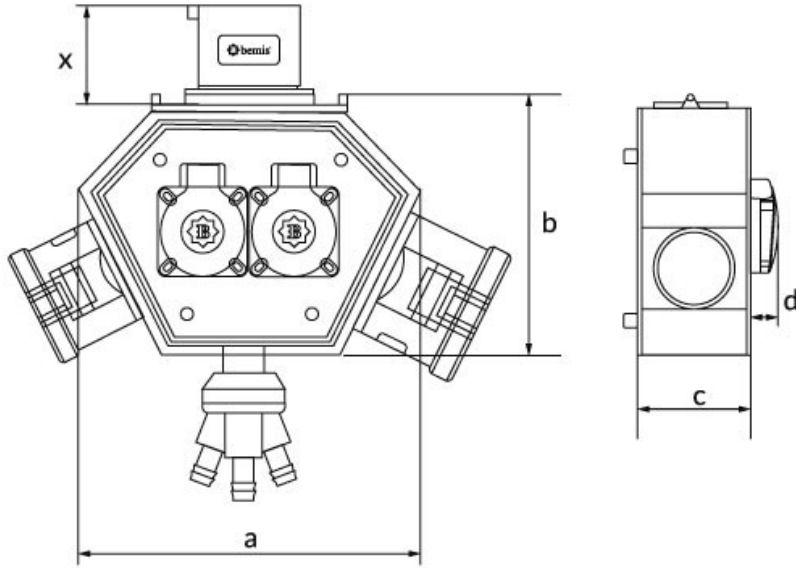

## Polybox

Ürün Kodu : BX1-LLLL-0000  
Barkod : -  
IP Sınıfı : IP44  
Gövde Malzemesi : Polyamid 6  
İletken Malzemesi : MS 58  
Priz Seçeneği : Prizli  
Fiş Seçeneği : 3x16A. 24V. Fişli  
Bağlantı Türü : Bağlantılı  
Gram : -  
Kutu : 1  
Koli : 6

Volt	24V
Amper	3/16A
Hertz	50Hz - 60Hz
Kutup	3P

CEE Norm 3/16A. 24V. 3 Ad. + 3/16A. 24V. Fişli Box

**Ölçüler / Dimensions (mm) x**

a	188	3/4/5 - 16A Priz / Socket	46
b	148	3/4/5 - 32A Priz / Socket	57
c	86	3/4/5 - 32A Fiş / Plug	46
d	18	3'lü Hava Çıkışı / Air Outlet	90