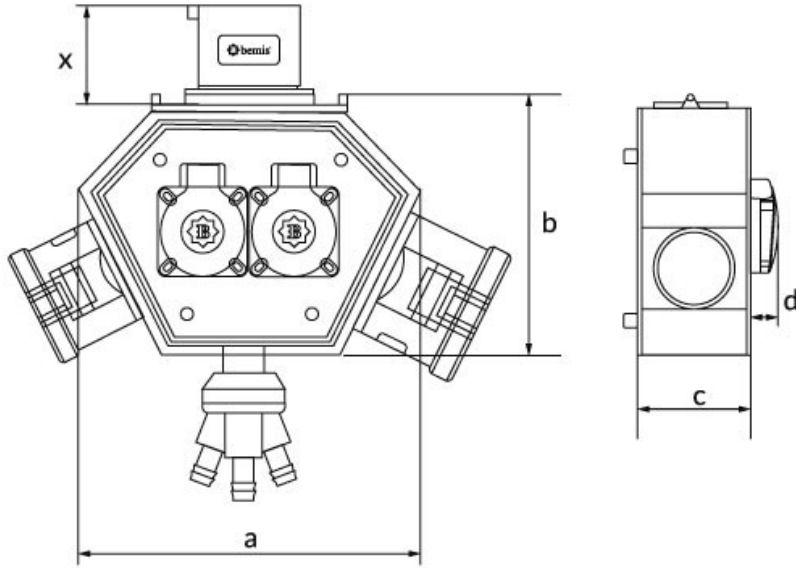

Polybox

Ürün Kodu : BX1-0KKK-0000
Barkod : -
IP Sınıfı : IP44
Gövde Malzemesi : Polyamid 6
İletken Malzemesi : MS 58
Priz Seçeneği : Prizli
Bağlantı Türü : Bağlantılı
Gram : -
Kutu : 1
Koli : 6

| | |
|-------|-------------|
| Volt | 24V |
| Amper | 2/16A |
| Hertz | 50Hz - 60Hz |
| Kutup | 2P |

CEE Norm 2/16A. 24V. 3 Ad. Box

Ölçüler / Dimensions (mm) x

| | | | |
|---|-----|-------------------------------|----|
| a | 188 | 3/4/5 - 16A Priz / Socket | 46 |
| b | 148 | 3/4/5 - 32A Priz / Socket | 57 |
| c | 86 | 3/4/5 - 32A Fiş / Plug | 46 |
| d | 18 | 3'lü Hava Çıkışı / Air Outlet | 90 |