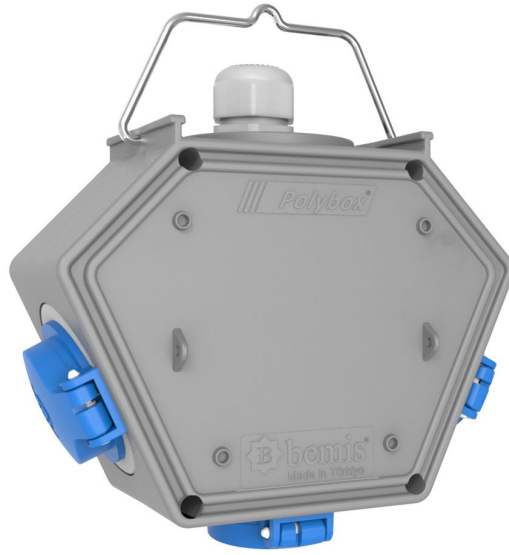

## Polybox

Ürün Kodu : BX1-0111-0000  
Barkod : -  
IP Sınıfı : IP44  
Gövde Malzemesi : Polyamid 6  
İletken Malzemesi : MS 58  
Priz Seçeneği : Prizli  
Bağlantı Türü : Bağlantılı  
Gram : -  
Kutu : 1  
Koli : 6

Volt	220V-250V
Amper	1/16A
Hertz	50Hz - 60Hz
Kutup	2P+E

CEE Norm 1/16A. 3 Ad. Box

**Ölçüler / Dimensions (mm) x**

a	188	3/4/5 - 16A Priz / Socket	46
b	148	3/4/5 - 32A Priz / Socket	57
c	86	3/4/5 - 32A Fiş / Plug	46
d	18	3'lü Hava Çıkışı / Air Outlet	90