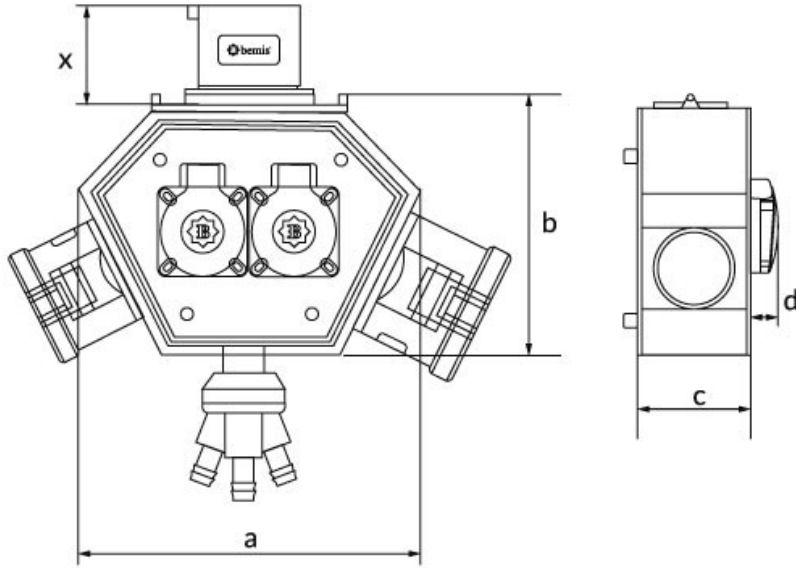

Polybox

Ürün Kodu : BX1-1222-0000
Barkod : -
IP Sınıfı : IP44
Gövde Malzemesi : Polyamid 6
İletken Malzemesi : MS 58
Priz Seçeneği : Prizli
Fiş Seçeneği : 3x32A. 220V. Fişli
Bağlantı Türü : Bağlantılı
Gram : -
Kutu : 1
Koli : 6

Volt	220V-250V
Amper	3/16A
Hertz	50Hz - 60Hz
Kutup	2P+E

CEE Norm 3/16A. 3 Ad. + 3/32A. Fişli Box

Ölçüler / Dimensions (mm) x

a	188	3/4/5 - 16A Priz / Socket	46
b	148	3/4/5 - 32A Priz / Socket	57
c	86	3/4/5 - 32A Fiş / Plug	46
d	18	3'lü Hava Çıkışı / Air Outlet	90