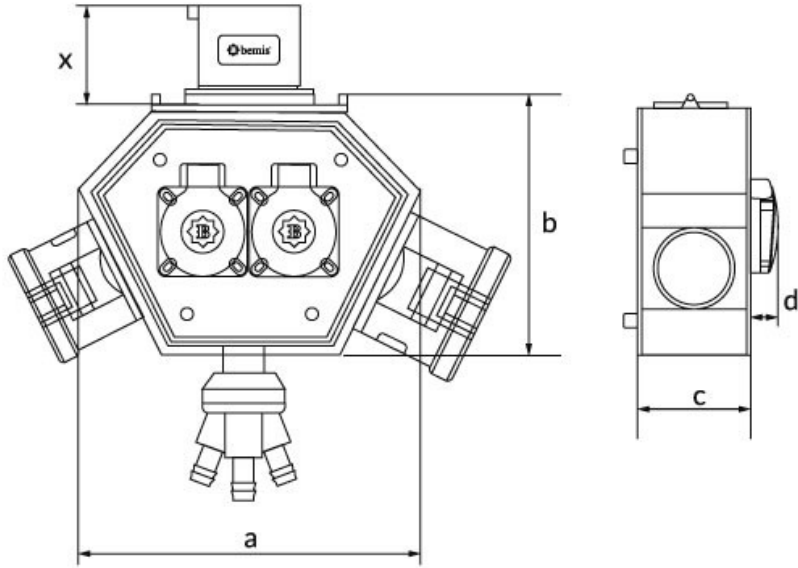

Polybox

Ürün Kodu : BX1-1222-0000
Barkod : -
IP Sınıfı : IP44
Gövde Malzemesi : Polyamid 6
İletken Malzemesi : MS 58
Priz Seçeneği : Prizli
Fiş Seçeneği : 3x32A. 220V. Fişli
Bağlantı Türü : Bağlantılı
Gram : -
Kutu : 1
Koli : 6

Volt	220V-250V
Amper	3/16A
Hertz	50Hz - 60Hz
Kutup	2P+E

CEE Norm 3/16A. 3 Ad. + 3/32A. Fişli Box

Ölçüler / Dimensions (mm) x

a	188	3/4/5 - 16A Priz / Socket	46
b	148	3/4/5 - 32A Priz / Socket	57
c	86	3/4/5 - 32A Fiş / Plug	46
d	18	3'lü Hava Çıkışı / Air Outlet	90