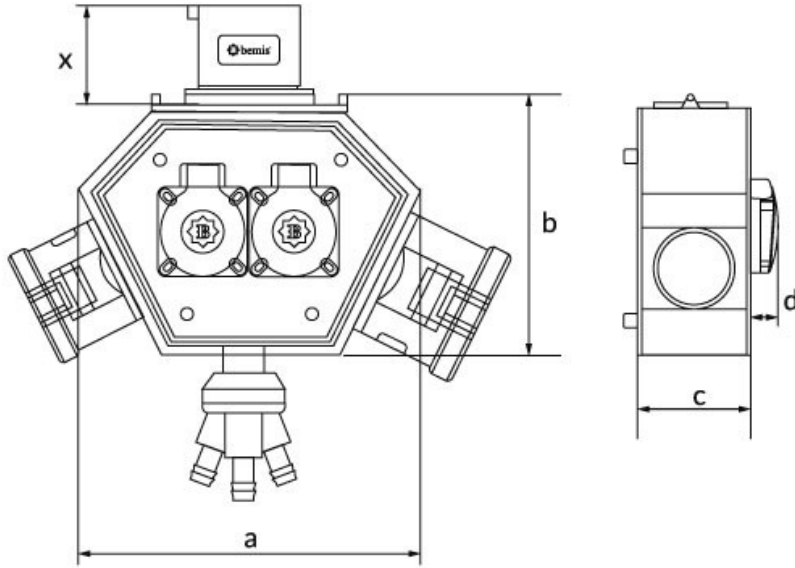

Polybox

Ürün Kodu :	BX1-1222-2100
Barkod :	-
IP Sınıfı :	IP44
Gövde Malzemesi :	Polyamid 6
İletken Malzemesi :	MS 58
Priz Seçeneği :	Prizli
Fiş Seçeneği :	3x32A. 220V. Fişli
Bağlantı Türü :	Bağlantılı
Gram :	-
Kutu :	1
Koli :	6

Volt	220V-250V	220V-250V
Amper	3/16A	1/16A
Hertz	50Hz - 60Hz	50Hz - 60Hz
Kutup	2P+E	2P+E

CEE Norm 3/16A. 3 Ad. + 1/16A. 2 Ad. + 3/32A. Fişli Box

Ölçüler / Dimensions (mm) x

a	188	3/4/5 - 16A Priz / Socket	46
b	148	3/4/5 - 32A Priz / Socket	57
c	86	3/4/5 - 32A Fiş / Plug	46
d	18	3'lü Hava Çıkışı / Air Outlet	90