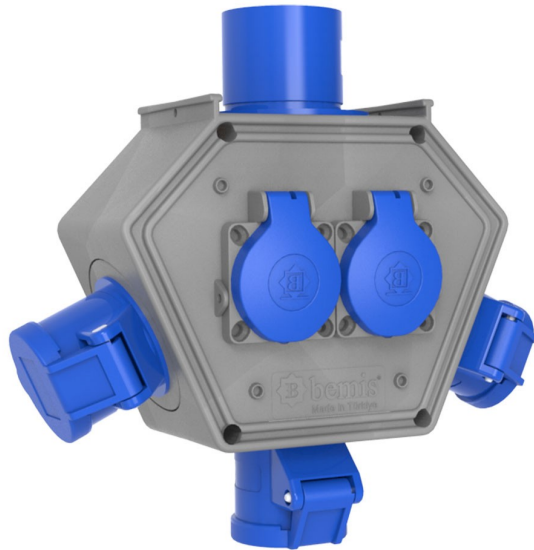

Polybox

Ürün Kodu :	BX1-1222-2100
Barkod :	-
IP Sınıfı :	IP44
Gövde Malzemesi :	Polyamid 6
İletken Malzemesi :	MS 58
Priz Seçeneği :	Prizli
Fiş Seçeneği :	3x32A. 220V. Fişli
Bağlantı Türü :	Bağlantılı
Gram :	-
Kutu :	1
Koli :	6

Volt	220V-250V	220V-250V
Amper	3/16A	1/16A
Hertz	50Hz - 60Hz	50Hz - 60Hz
Kutup	2P+E	2P+E

CEE Norm 3/16A. 3 Ad. + 1/16A. 2 Ad. + 3/32A. Fişli Box

Ölçüler / Dimensions (mm) x

a	188	3/4/5 - 16A Priz / Socket	46
b	148	3/4/5 - 32A Priz / Socket	57
c	86	3/4/5 - 32A Fiş / Plug	46
d	18	3'lü Hava Çıkışı / Air Outlet	90