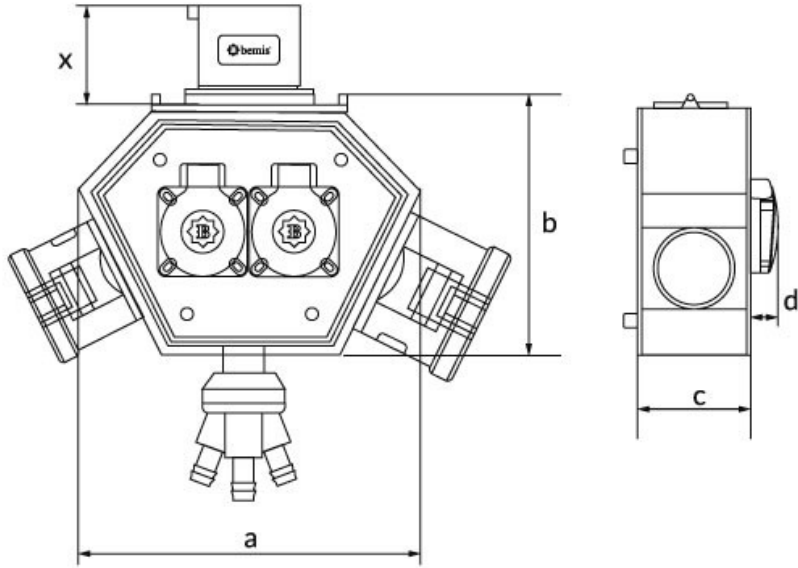

Polybox

Ürün Kodu :	BX1-0220-2113
Barkod :	-
IP Sınıfı :	IP44
Gövde Malzemesi :	Polyamid 6
İletken Malzemesi :	MS 58
Priz Seçeneği :	Prizli
Bağlantı Türü :	Bağlantılı
Hava Çıkışı :	3 Adet
Gram :	-
Kutu :	1
Koli :	6

Volt	220V-250V	220V-250V
Amper	3/16A	1/16A
Hertz	50Hz - 60Hz	50Hz - 60Hz
Kutup	2P+E	2P+E

CEE Norm 3/16A. 2 Ad. + 1/16A. 2Ad. 3 Hava Çıkışlı Box

Ölçüler / Dimensions (mm) x

a	188	3/4/5 - 16A Priz / Socket	46
b	148	3/4/5 - 32A Priz / Socket	57
c	86	3/4/5 - 32A Fiş / Plug	46
d	18	3'lü Hava Çıkışı / Air Outlet	90