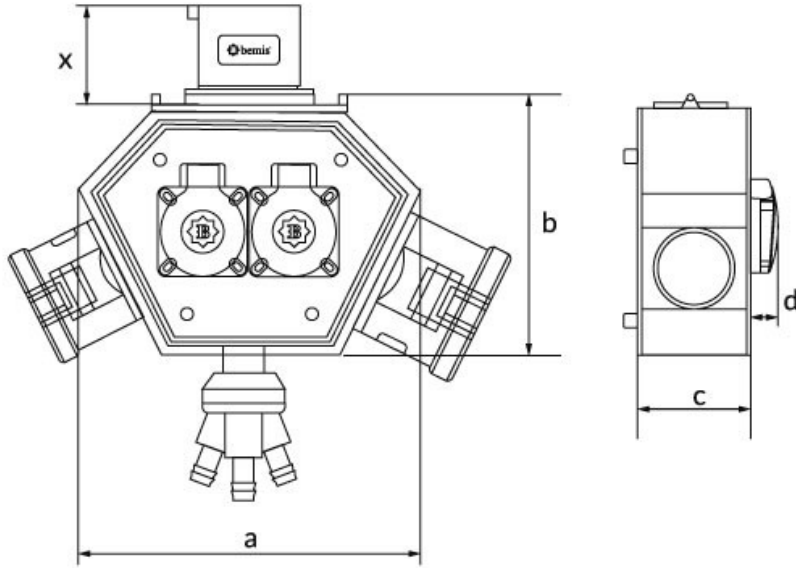

Polybox

Ürün Kodu :	BX1-0220-2113
Barkod :	-
IP Sınıfı :	IP44
Gövde Malzemesi :	Polyamid 6
İletken Malzemesi :	MS 58
Priz Seçeneği :	Prizli
Bağlantı Türü :	Bağlantılı
Hava Çıkışı :	3 Adet
Gram :	-
Kutu :	1
Koli :	6

Volt	220V-250V	220V-250V
Amper	3/16A	1/16A
Hertz	50Hz - 60Hz	50Hz - 60Hz
Kutup	2P+E	2P+E

CEE Norm 3/16A. 2 Ad. + 1/16A. 2Ad. 3 Hava Çıkışlı Box

Ölçüler / Dimensions (mm) x

a	188	3/4/5 - 16A Priz / Socket	46
b	148	3/4/5 - 32A Priz / Socket	57
c	86	3/4/5 - 32A Fiş / Plug	46
d	18	3'lü Hava Çıkışı / Air Outlet	90