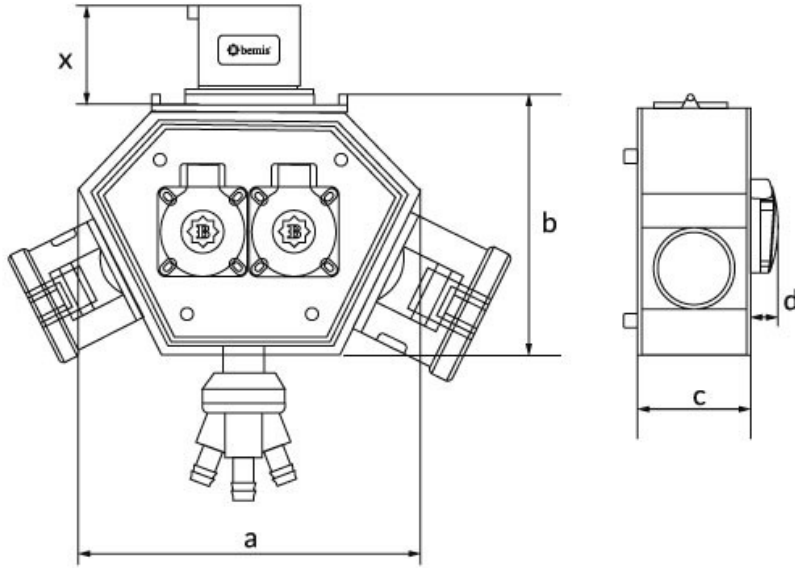

Polybox

Ürün Kodu :	BX1-0333-2100
Barkod :	-
IP Sınıfı :	IP44
Gövde Malzemesi :	Polyamid 6
İletken Malzemesi :	MS 58
Priz Seçeneği :	Prizli
Bağlantı Türü :	Bağlantılı
Gram :	-
Kutu :	1
Koli :	6

Volt	380V-450V	220V-250V
Amper	4/16A	1/16A
Hertz	50Hz - 60Hz	50Hz - 60Hz
Kutup	3P+E	2P+E

CEE Norm 4/16A. 3 Ad. + 1/16A. 2 Ad. Box

Ölçüler / Dimensions (mm) x

a	188	3/4/5 - 16A Priz / Socket	46
b	148	3/4/5 - 32A Priz / Socket	57
c	86	3/4/5 - 32A Fiş / Plug	46
d	18	3'lü Hava Çıkışı / Air Outlet	90