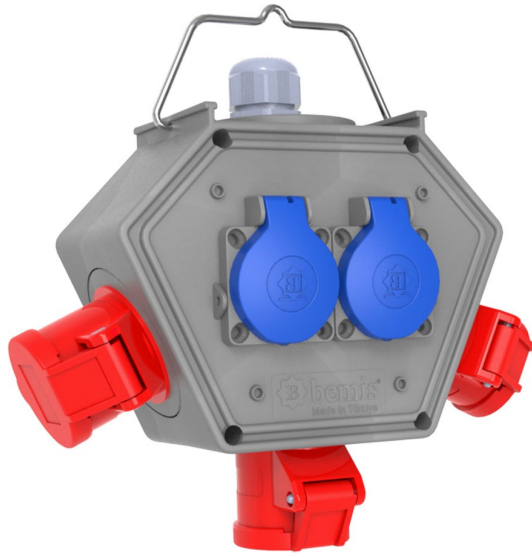

Polybox

Ürün Kodu :	BX1-0444-2100
Barkod :	-
IP Sınıfı :	IP44
Gövde Malzemesi :	Polyamid 6
İletken Malzemesi :	MS 58
Priz Seçeneği :	Prizli
Bağlantı Türü :	Bağlantılı
Gram :	-
Kutu :	1
Koli :	6

Volt	380V-450V	220V-250V
Amper	5/16A	1/16A
Hertz	50Hz - 60Hz	50Hz - 60Hz
Kutup	3P+E+N	2P+E

CEE Norm 5/16A. 3 Ad. + 1/16A. 2 Ad. Box

Ölçüler / Dimensions (mm) x

a	188	3/4/5 - 16A Priz / Socket	46
b	148	3/4/5 - 32A Priz / Socket	57
c	86	3/4/5 - 32A Fiş / Plug	46
d	18	3'lü Hava Çıkışı / Air Outlet	90