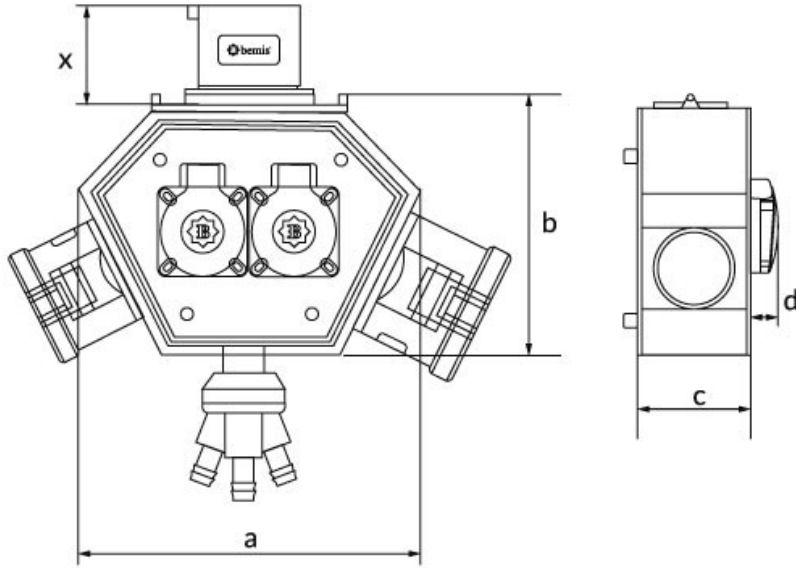

Polybox

Ürün Kodu :	BX1K0444-2100
Barkod :	-
IP Sınıfı :	IP44
Gövde Malzemesi :	Polyamid 6
İletken Malzemesi :	MS 58
Priz Seçeneği :	Prizli
Bağlantı Türü :	Bağlantılı
Kablo Seçeneği :	1,5m. Kablolü
Gram :	-
Kutu :	1
Koli :	6

Volt	380V-450V	220V-250V
Amper	5/16A	1/16A
Hertz	50Hz - 60Hz	50Hz - 60Hz
Kutup	3P+E+N	2P+E

CEE Norm 5/16A. 3 Ad. + 1/16A. 2 Ad. + 1,5m Kablolü Box

Ölçüler / Dimensions (mm) x

a	188	3/4/5 - 16A Priz / Socket	46
b	148	3/4/5 - 32A Priz / Socket	57
c	86	3/4/5 - 32A Fiş / Plug	46
d	18	3'lü Hava Çıkışı / Air Outlet	90