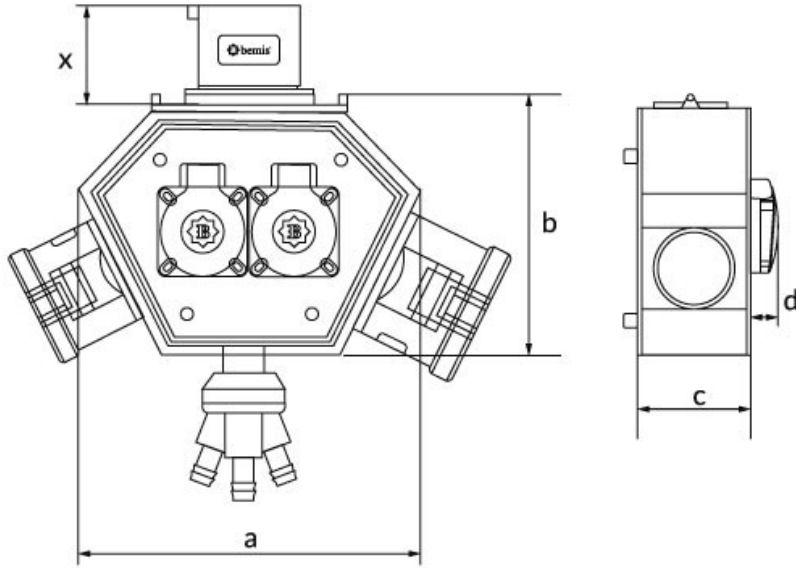

## Polybox

Ürün Kodu : BX1K0444-2100  
Barkod : -  
IP Sınıfı : IP44  
Gövde Malzemesi : Polyamid 6  
İletken Malzemesi : MS 58  
Priz Seçeneği : Prizli  
Bağlantı Türü : Bağlantılı  
Kablo Seçeneği : 1,5m. Kablolü  
Gram : -  
Kutu : 1  
Koli : 6

Volt	380V-450V	220V-250V
Amper	5/16A	1/16A
Hertz	50Hz - 60Hz	50Hz - 60Hz
Kutup	3P+E+N	2P+E

CEE Norm 5/16A. 3 Ad. + 1/16A. 2 Ad. + 1,5m Kablolü Box

**Ölçüler / Dimensions (mm) x**

a	188	3/4/5 - 16A Priz / Socket	46
b	148	3/4/5 - 32A Priz / Socket	57
c	86	3/4/5 - 32A Fiş / Plug	46
d	18	3'lü Hava Çıkışı / Air Outlet	90