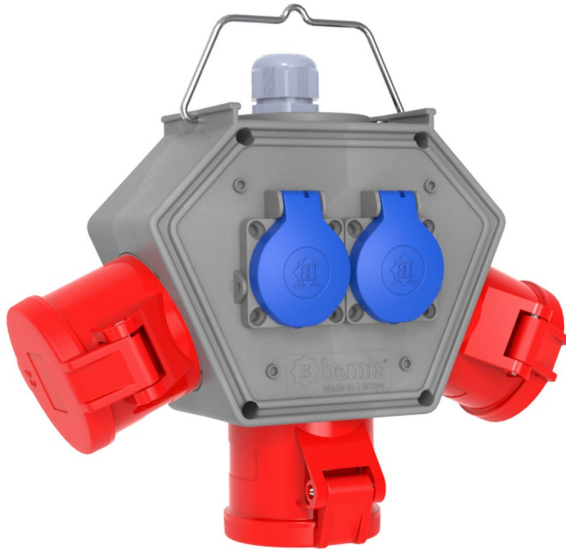

## Polybox

Ürün Kodu :	BX1-0666-2100
Barkod :	-
IP Sınıfı :	IP44
Gövde Malzemesi :	Polyamid 6
İletken Malzemesi :	MS 58
Priz Seçeneği :	Prizli
Bağlantı Türü :	Bağlantılı
Gram :	-
Kutu :	1
Koli :	6

Volt	380V-450V	220V-250V
Amper	4/32A	1/16A
Hertz	50Hz - 60Hz	50Hz - 60Hz
Kutup	3P+E	2P+E

CEE Norm 4/32A. 3 Ad. + 1/16A. 2 Ad. Box

**Ölçüler / Dimensions (mm) x**

a	188	3/4/5 - 16A Priz / Socket	46
b	148	3/4/5 - 32A Priz / Socket	57
c	86	3/4/5 - 32A Fiş / Plug	46
d	18	3'lü Hava Çıkışı / Air Outlet	90