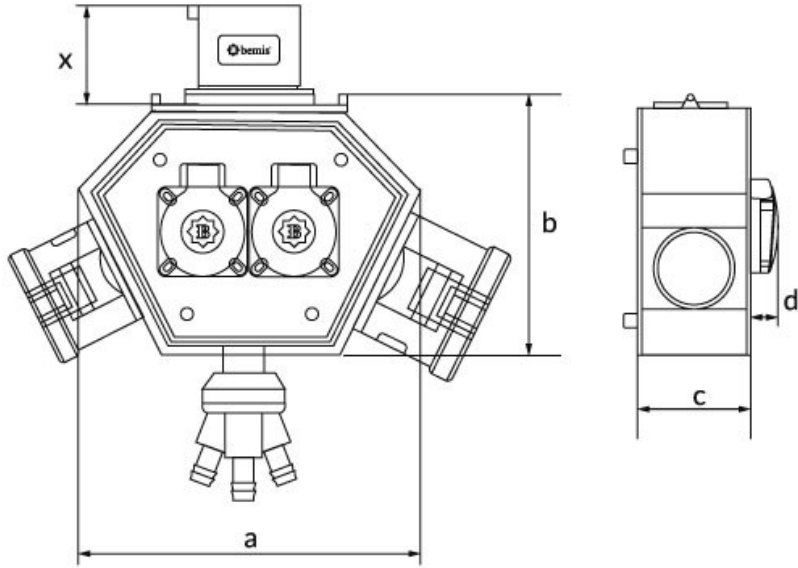

## Polybox

Ürün Kodu :	BX1-0666-2100
Barkod :	-
IP Sınıfı :	IP44
Gövde Malzemesi :	Polyamid 6
İletken Malzemesi :	MS 58
Priz Seçeneği :	Prizli
Bağlantı Türü :	Bağlantılı
Gram :	-
Kutu :	1
Koli :	6

Volt	380V-450V	220V-250V
Amper	4/32A	1/16A
Hertz	50Hz - 60Hz	50Hz - 60Hz
Kutup	3P+E	2P+E

CEE Norm 4/32A. 3 Ad. + 1/16A. 2 Ad. Box

**Ölçüler / Dimensions (mm) x**

a	188	3/4/5 - 16A Priz / Socket	46
b	148	3/4/5 - 32A Priz / Socket	57
c	86	3/4/5 - 32A Fiş / Plug	46
d	18	3'lü Hava Çıkışı / Air Outlet	90